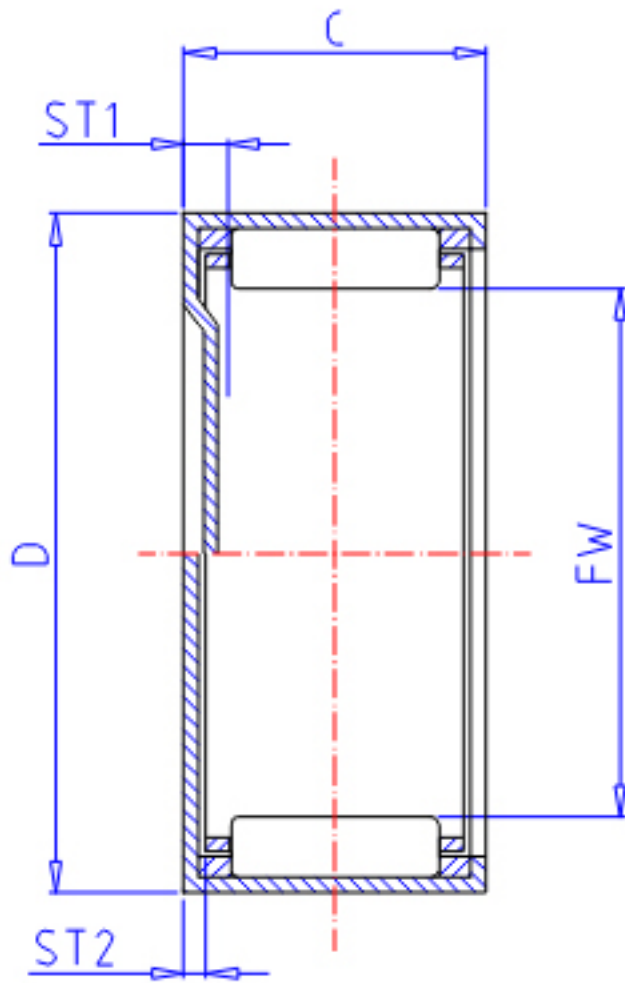

IKO TAM 2210参数

轴径	STDRT	22	mm	轴径
型号	ORDER	TAM 2210		型号
重量	MASS	18.10	g	重量
主要尺寸	FW	22	mm	内径
	D	29	mm	外径
	C	10	mm	宽度
	ST1	0.0	mm	-
	ST2	1.3	mm	-
	基本额定载荷	CR	6650	N
	COR	8500	N	静载荷

IKO TAM 2210图片

参考资料:<http://www.sozhou.com/p/b2fa6e6c.html>