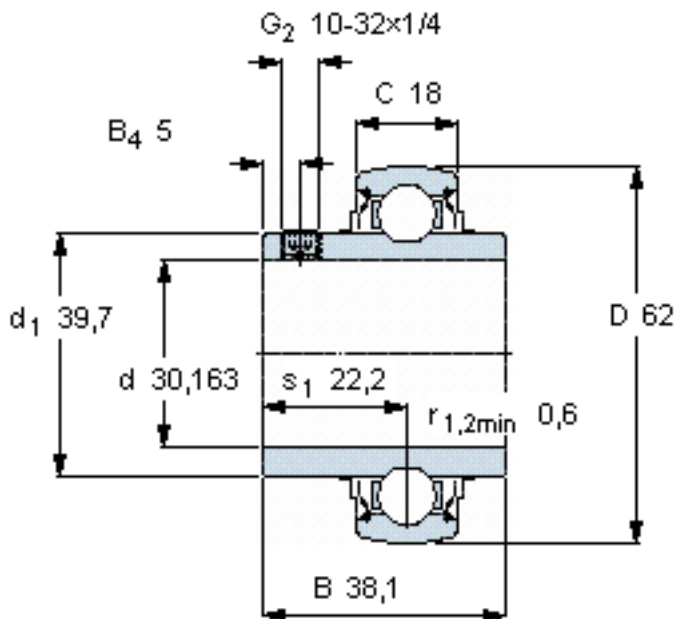

SKF YAR 206-103-2FW/VA201参数

主要尺寸	d	30.163	mm	-
	D	62	mm	-
	B	38.1	mm	-
	C	18	mm	-
基本额定载荷	C_0	11200	N	静载荷
重量	重量	270	g	-
型号	型号	YAR 206-103-2FW/VA201	-	-

SKF YAR 206-103-2FW/VA201图片

六角键销尺寸 [mm]

3,175

推荐的紧固扭矩 [Nm]

4

参考资料: <http://www.sozhou.com/p/b2c6b38c.html>

六角键销尺寸 [mm]

3,175

推荐的紧固扭矩 [Nm]

4