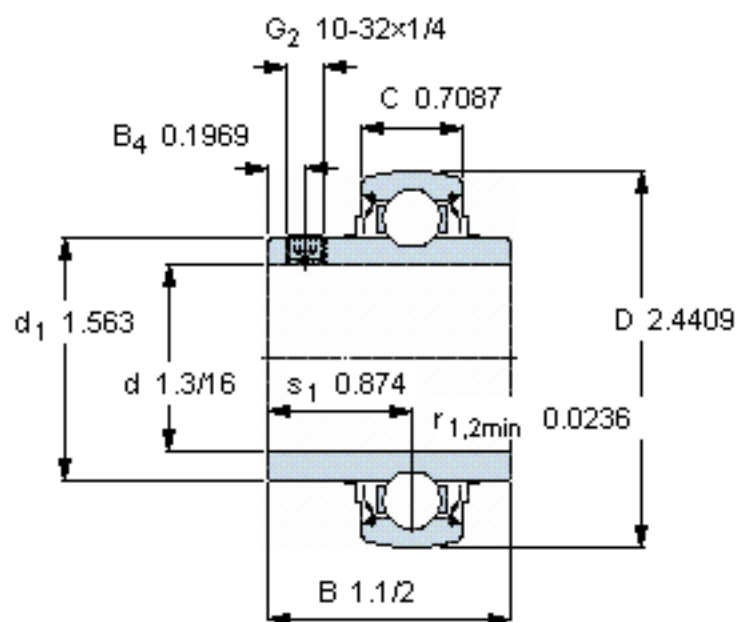

SKF YAR 206-103-2FW/VA201参数

主要尺寸	d	30.163	mm	-
	D	62	mm	-
	B	38.1	mm	-
	C	18	mm	-
基本额定载荷	C_0	11200	N	静载荷
重量	重量	270	g	-
型号	型号	YAR 206-103-2FW/VA201	-	-

SKF YAR 206-103-2FW/VA201图片

六角键销尺寸 [mm]

3,175

推荐的紧固扭矩 [Nm]

4

参考资料: <http://www.sozhou.com/p/b2c6b38c.html>

六角键销尺寸 [mm]

3,175

推荐的紧固扭矩 [Nm]

4