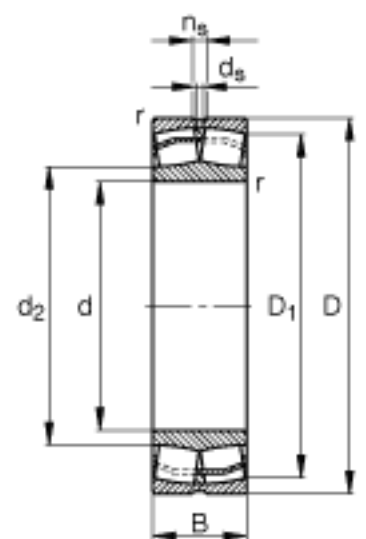

FAG 23034-E1-TVPB参数

尺寸	D	260	mm	-
	B	67	mm	-
	D ₁	237.2	mm	-
	D _{a max}	249.8	mm	-
	d ₂	189.8	mm	-
	d _{a min}	180.2	mm	-
	d _s	6.3	mm	-
	n _s	12.2	mm	-
	r _{a max}	2.1	mm	-
	r _{min}	2.1	mm	-
重量	m	12300	g	质量
基本额定载荷	C _r	880000	N	基本额定动载荷，径向
计算系数	e	0.23		-
	Y ₁	2.98		-
	Y ₂	4.44		-
基本额定载荷	C _{0r}	1230000	N	基本额定静载荷，径向
计算系数	Y ₀	2.92		-
极限转速	n _G	2800	r/min	极限转速
参考转速	n _B	1930	r/min	参考速度
疲劳极限载荷	C _{ur}	146000	N	疲劳极限载荷，径向
尺寸	d	170	mm	-

FAG 23034-E1-TVPB图片

参考资料:<http://www.sozhou.com/p/b2bf2cb7.html>