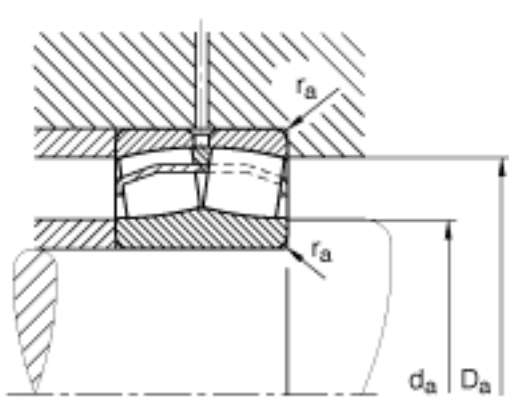

FAG 23034-E1-TVPB参数

尺寸	D	260	mm	-
	B	67	mm	-
	D ₁	237.2	mm	-
	D _{a max}	249.8	mm	-
	d ₂	189.8	mm	-
	d _{a min}	180.2	mm	-
	d _s	6.3	mm	-
	n _s	12.2	mm	-
	r _{a max}	2.1	mm	-
	r _{min}	2.1	mm	-
重量	m	12300	g	质量
基本额定载荷	C _r	880000	N	基本额定动载荷，径向
计算系数	e	0.23		-
	Y ₁	2.98		-
	Y ₂	4.44		-
基本额定载荷	C _{0r}	1230000	N	基本额定静载荷，径向
计算系数	Y ₀	2.92		-
极限转速	n _G	2800	r/min	极限转速
参考转速	n _B	1930	r/min	参考速度
疲劳极限载荷	C _{ur}	146000	N	疲劳极限载荷，径向
尺寸	d	170	mm	-

FAG 23034-E1-TVPB图片

参考资料:<http://www.sozhou.com/p/b2bf2cb7.html>