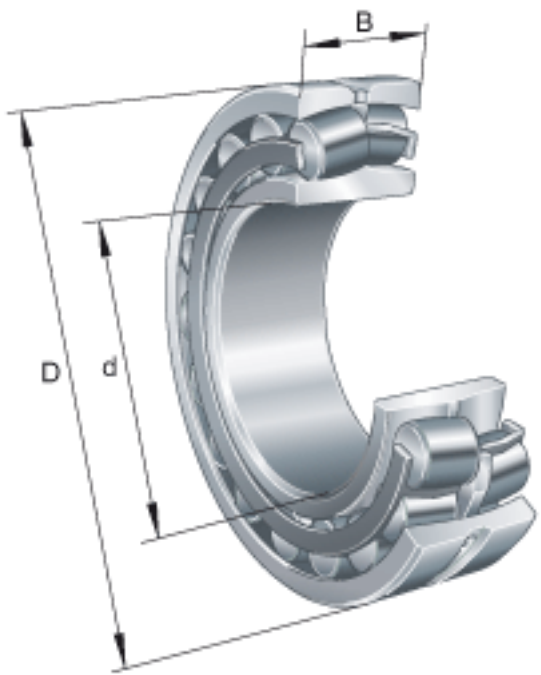

FAG 23034-E1-TVPB参数

尺寸	D	260	mm	-
	B	67	mm	-
	D ₁	237.2	mm	-
	D _{a max}	249.8	mm	-
	d ₂	189.8	mm	-
	d _{a min}	180.2	mm	-
	d _s	6.3	mm	-
	n _s	12.2	mm	-
	r _{a max}	2.1	mm	-
	r _{min}	2.1	mm	-
重量	m	12300	g	质量
基本额定载荷	C _r	880000	N	基本额定动载荷，径向
计算系数	e	0.23		-
	Y ₁	2.98		-
	Y ₂	4.44		-
基本额定载荷	C _{0r}	1230000	N	基本额定静载荷，径向
计算系数	Y ₀	2.92		-
极限转速	n _G	2800	r/min	极限转速
参考转速	n _B	1930	r/min	参考速度
疲劳极限载荷	C _{ur}	146000	N	疲劳极限载荷，径向
尺寸	d	170	mm	-

FAG 23034-E1-TVPB图片

参考资料:<http://www.sozhou.com/p/b2bf2cb7.html>