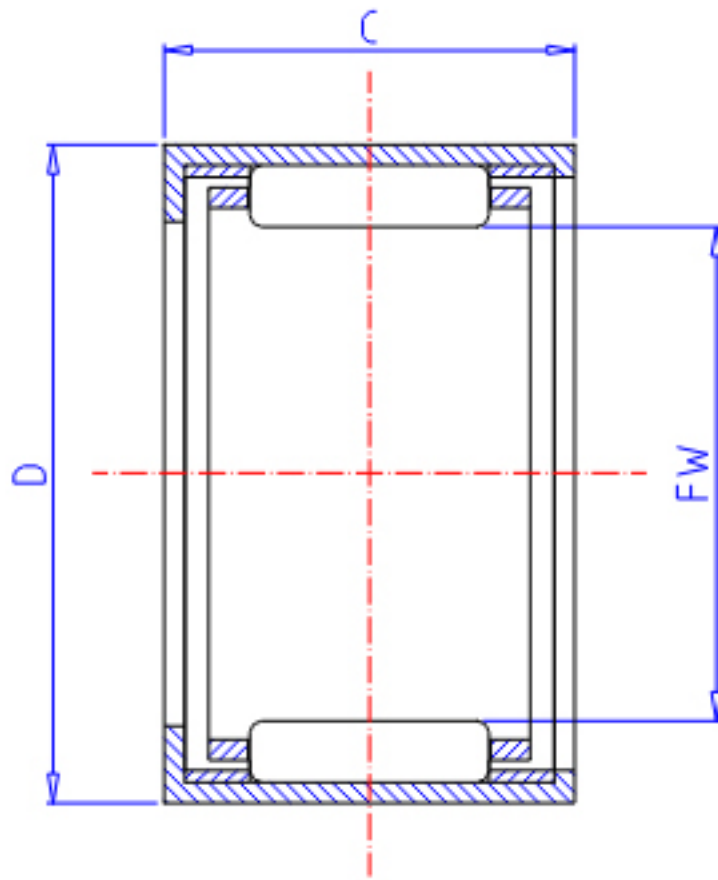

### IKO TA 2520Z参数

轴径	STDRT	25	mm	轴径
型号	ORDER	TA 2520Z		型号
重量	MASS	36.50	g	重量
主要尺寸	FW	25	mm	内径
	D	33	mm	外径
	C	20	mm	宽度
基本额定载荷	CR	19500	N	动载荷
	COR	31100	N	静载荷

### IKO TA 2520Z图片

参考资料:<http://www.sozhou.com/p/b2beec99.html>