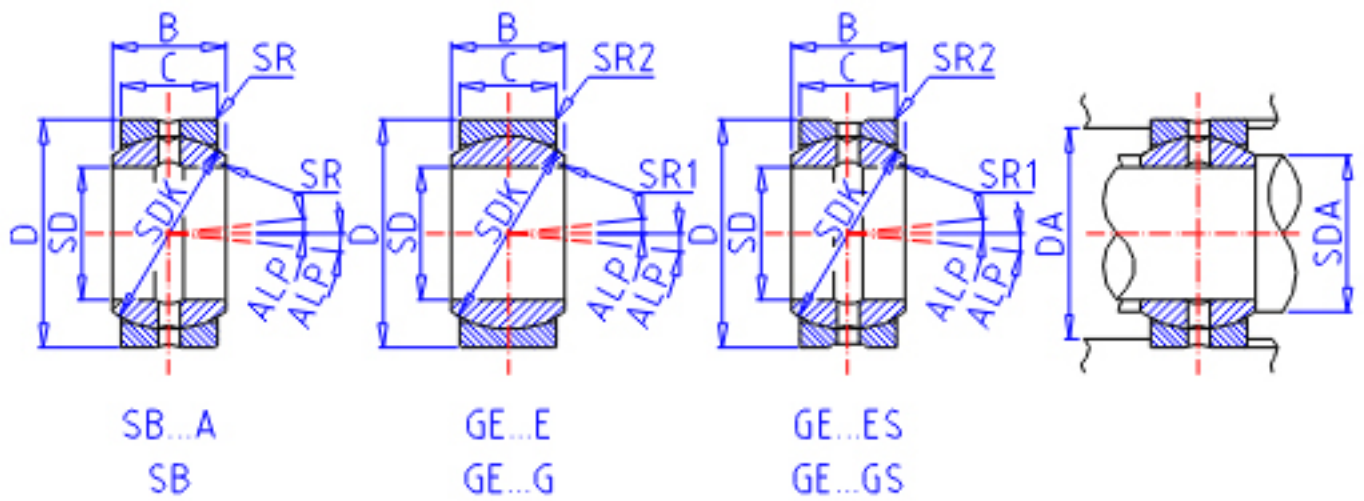

IKO GE 20ES参数

轴径	STDRT	20	mm	轴径
型号	ORDER	GE 20ES		型号
重量	MASS	70	g	重量
主要尺寸	SD	20	mm	内径
	D	35	mm	外径
	B	16	mm	宽度
	C	12	mm	宽度
	SDK	29.0	mm	-
	SR	0.0	mm	(最小)
	SR1	0.3	mm	(最小)
	SR2	0.3	mm	(最小)
容许倾斜角度	ALP	9		容许倾斜角度
安装尺寸	SDAMIN	22.5	mm	(最小)
	SDAMAX	24.0	mm	(最大)
	DAMAX	32.5	mm	(最大)
	DAMIN	30.5	mm	(最小)
动态负载容量	CD	34100	N	动态负载容量
静态负载容量	CS	205000	N	静态负载容量

IKO GE 20ES图片

参考资料:<http://www.sozhou.com/p/b2bd47bd.html>