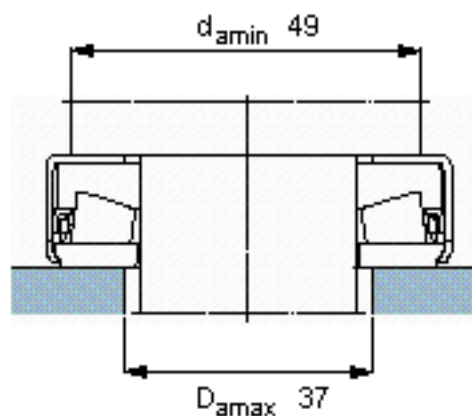

SKF 353153参数

主要尺寸	d	33.1	mm	-
	D	-	mm	-
	d_1	56.5	mm	-
	H	15.875	mm	-
基本额定载荷	C	61600	N	动载荷
	C_0	173000	N	静载荷
疲劳载荷极限	P_u	13400	N	-
最小载荷系数	A	2.4	-	-
重量	重量	170	g	-
型号	型号	353153	-	-

SKF 353153图片

参考资料:<http://www.sozhou.com/p/b29de0bf.html>