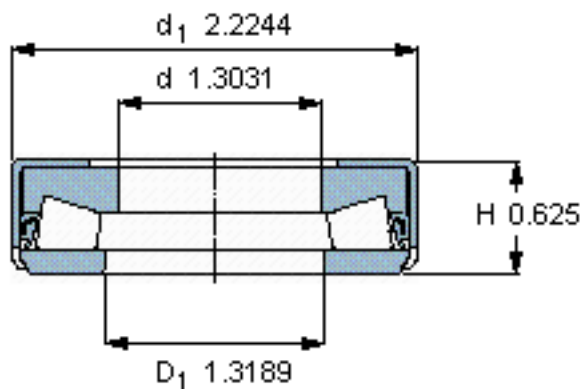

SKF 353153参数

主要尺寸	d	33.1	mm	-
	D	-	mm	-
	d_1	56.5	mm	-
	H	15.875	mm	-
基本额定载荷	C	61600	N	动载荷
	C_0	173000	N	静载荷
疲劳载荷极限	P_u	13400	N	-
最小载荷系数	A	2.4	-	-
重量	重量	170	g	-
型号	型号	353153	-	-

SKF 353153图片

参考资料:<http://www.sozhou.com/p/b29de0bf.html>