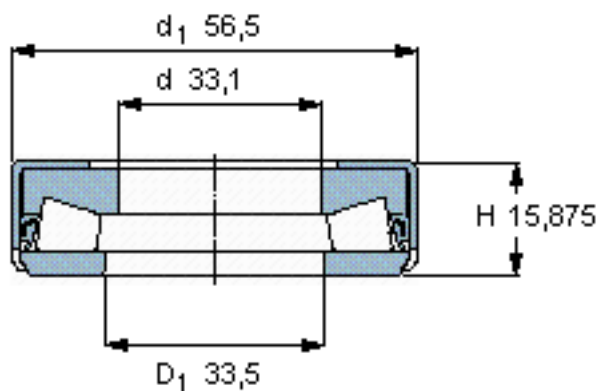

SKF 353153参数

主要尺寸	d	33.1	mm	-
	D	-	mm	-
	d_1	56.5	mm	-
	H	15.875	mm	-
基本额定载荷	C	61600	N	动载荷
	C_0	173000	N	静载荷
疲劳载荷极限	P_u	13400	N	-
最小载荷系数	A	2.4	-	-
重量	重量	170	g	-
型号	型号	353153	-	-

SKF 353153图片

参考资料:<http://www.sozhou.com/p/b29de0bf.html>