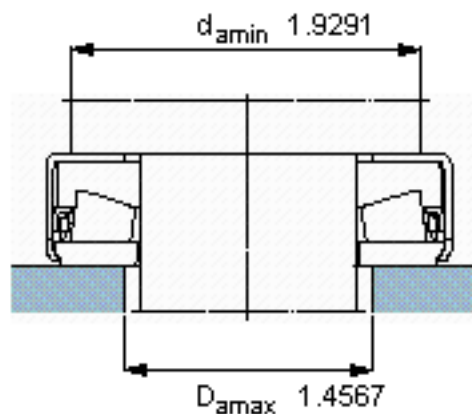

SKF 353153参数

主要尺寸	d	33.1	mm	-
	D	-	mm	-
	d_1	56.5	mm	-
	H	15.875	mm	-
基本额定载荷	C	61600	N	动载荷
	C_0	173000	N	静载荷
疲劳载荷极限	P_u	13400	N	-
最小载荷系数	A	2.4	-	-
重量	重量	170	g	-
型号	型号	353153	-	-

SKF 353153图片

参考资料:<http://www.sozhou.com/p/b29de0bf.html>