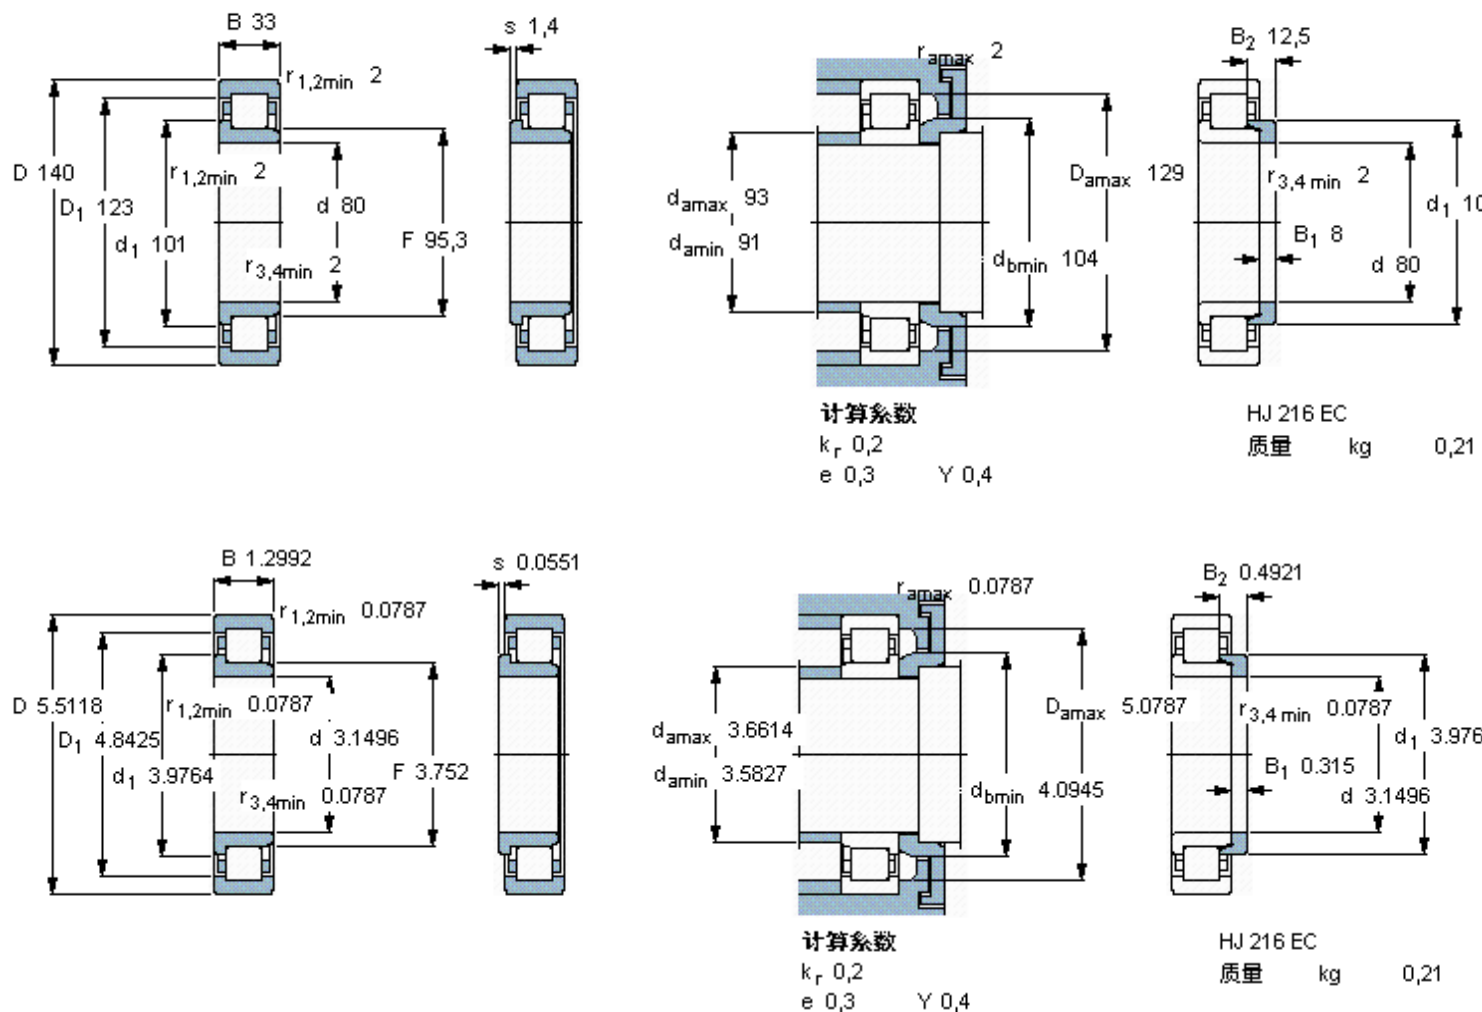

SKF NJ 2216 ECP *参数

主要尺寸	d	80	mm	-
	D	140	mm	-
	B	33	mm	-
基本额定载荷	C	212000	N	动载荷
	C_0	245000	N	静载荷
疲劳载荷极限	P_u	31000	N	-
额定转速	参考转速	5300	r/min	-
	极限转速	5600	r/min	-
重量	重量	2050	g	-
型号	* SKF 探索者轴承	NJ 2216 ECP *	-	-
角圈	型号	HJ 216 EC	-	-

SKF NJ 2216 ECP *图片

参考资料:<http://www.sozhou.com/p/b27752a1.html>