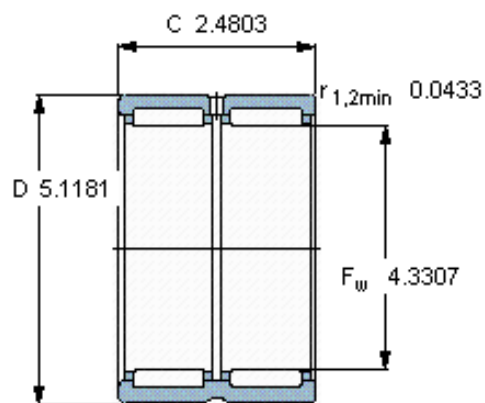

SKF RNA 6919参数

主要尺寸	F_w	110	mm	-
	D	130	mm	-
	C	63	mm	-
基本额定载荷	C	172000	N	动载荷
	C_0	465000	N	静载荷
疲劳载荷极限	P_u	57000	N	-
额定转速	参考转速	3600	r/min	-
	极限转速	4000	r/min	-
重量	重量	1450	g	-
型号	型号	RNA 6919	-	-

SKF RNA 6919图片

适宜的附件

G密封件
SD密封件
CR密封件

-
-
110X130X12 CRW1 F

适宜的附件

G密封件
SD密封件
CR密封件

-
-
110X130X12 CRW1 F