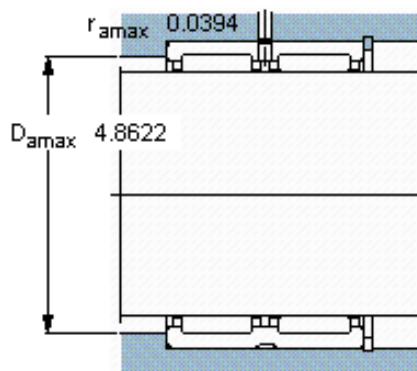

SKF RNA 6919参数

主要尺寸	F_w	110	mm	-
	D	130	mm	-
	C	63	mm	-
基本额定载荷	C	172000	N	动载荷
	C_0	465000	N	静载荷
疲劳载荷极限	P_u	57000	N	-
额定转速	参考转速	3600	r/min	-
	极限转速	4000	r/min	-
重量	重量	1450	g	-
型号	型号	RNA 6919	-	-

SKF RNA 6919图片

适宜的附件

G密封件
SD密封件
CR密封件

-
-
110X130X12 CRW1 F

适宜的附件

G密封件
SD密封件
CR密封件

-
-
110X130X12 CRW1 F