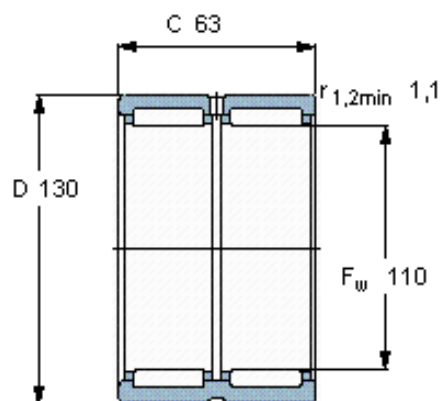

SKF RNA 6919参数

主要尺寸	F_w	110	mm	-
	D	130	mm	-
	C	63	mm	-
基本额定载荷	C	172000	N	动载荷
	C_0	465000	N	静载荷
疲劳载荷极限	P_u	57000	N	-
额定转速	参考转速	3600	r/min	-
	极限转速	4000	r/min	-
重量	重量	1450	g	-
型号	型号	RNA 6919	-	-

SKF RNA 6919图片

适宜的附件

G密封件
SD密封件
CR密封件

-
-
110X130X12 CRW1 F

适宜的附件

G密封件
SD密封件
CR密封件

-
-
110X130X12 CRW1 F