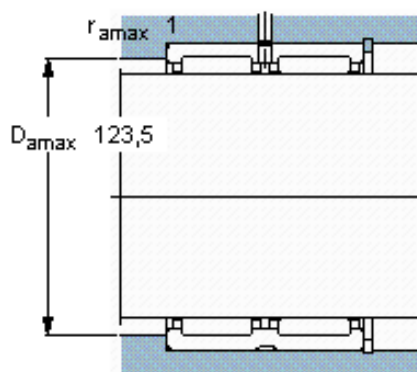

SKF RNA 6919参数

主要尺寸	F_w	110	mm	-
	D	130	mm	-
	C	63	mm	-
基本额定载荷	C	172000	N	动载荷
	C_0	465000	N	静载荷
疲劳载荷极限	P_u	57000	N	-
额定转速	参考转速	3600	r/min	-
	极限转速	4000	r/min	-
重量	重量	1450	g	-
型号	型号	RNA 6919	-	-

SKF RNA 6919图片

适宜的附件

G密封件
SD密封件
CR密封件

-
-
110X130X12 CRW1 F

适宜的附件

G密封件
SD密封件
CR密封件

-
-
110X130X12 CRW1 F