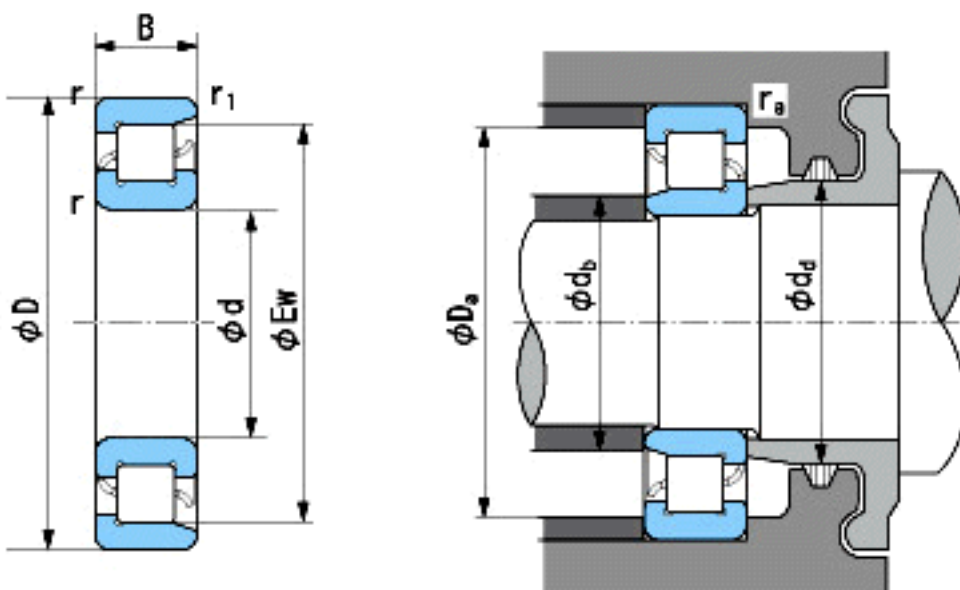

NACHI NF217参数

外形尺寸	d	85	mm	内径
	D	150	mm	外径
	B	28	mm	宽度
	r	2~3.5	mm	轴向
	r	2~5	mm	轴向
	r1	2~3.5	mm	轴向
	r1	2~5	mm	轴向
	Ew	133.8	mm	-
安装尺寸	db(min)	95	mm	(最小)
	db(max)	99	mm	(最大)
	dd(min)	110	mm	(最小)
	Da(max)	140	mm	(最大)
	ra(max)	2	mm	(最大)
基本额定载荷	Cr	120000	N	动载荷
	Cor	140000	N	静载荷
极限速度	Grease	4300	r/min	脂润滑
	Oil	5000	r/min	油润滑

NACHI NF217图片