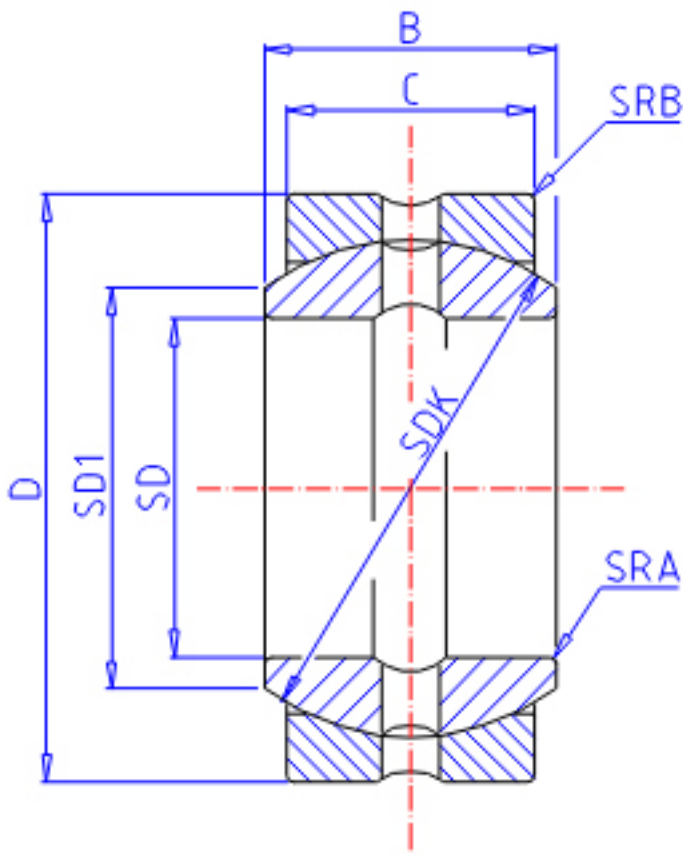

IKO SBB 8参数

轴径	STDRT	12.700	mm	轴径
型号	ORDER	SBB 8		型号
重量	MASS	20	g	重量
主要尺寸	SD	12.70	mm	内径
	D	22.23	mm	外径
	B	11.10	mm	宽度
	C	9.52	mm	宽度
	SDK	18.0	mm	-
	径向内部间隙	RCMIN	0.05	mm
RCMAX		0.15	mm	径向内部间隙(最大)
主要尺寸	SD1	14.0	mm	-
安装尺寸	SRA	0.2	mm	(最大)
	SRB	0.6	mm	(最大)
动态负载容量	CD	16800	N	动态负载容量
静态负载容量	CS	101000	N	静态负载容量

IKO SBB 8图片

参考资料:<http://www.sozhou.com/p/b22d9607.html>