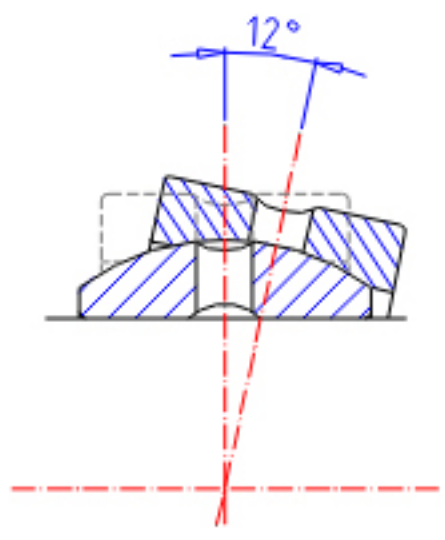

参考资料:<http://www.sozhou.com/p/b22d9607.html>