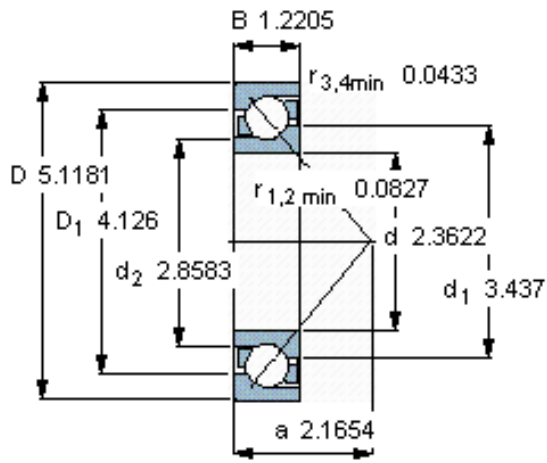

SKF 7312 BECBM *参数

主要尺寸	d	60	mm	-
	D	130	mm	-
	B	31	mm	-
基本额定载荷	C	104000	N	动载荷
	C_0	76500	N	静载荷
疲劳载荷极限	P_u	3200	N	-
额定转速	参考转速	6700	r/min	-
	极限转速	6700	r/min	-
重量	重量	1880	g	-
型号	* SKF 探索者轴承	7312 BECBM *	-	-

SKF 7312 BECBM *图片

参考资料: <http://www.sozhou.com/p/b22cbcce.html>

计算系数

- k_r 0,1
- k_a 1,6
- e 1,14
- X 0,35
- Y 0,57
- Y_0 0,26