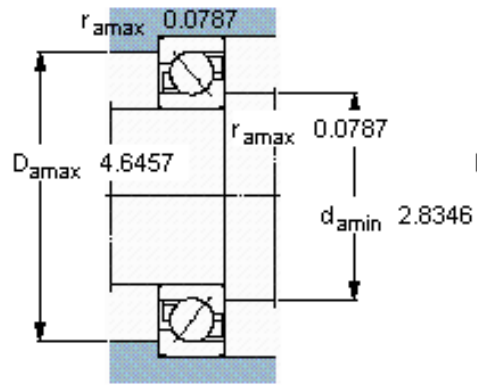

SKF 7312 BECBM *参数

主要尺寸	d	60	mm	-
	D	130	mm	-
	B	31	mm	-
基本额定载荷	C	104000	N	动载荷
	C_0	76500	N	静载荷
疲劳载荷极限	P_u	3200	N	-
额定转速	参考转速	6700	r/min	-
	极限转速	6700	r/min	-
重量	重量	1880	g	-
型号	* SKF 探索者轴承	7312 BECBM *	-	-

SKF 7312 BECBM *图片

参考资料: <http://www.sozhou.com/p/b22cbcce.html>

计算系数

- k_r 0,1
- k_a 1,6
- e 1,14
- X 0,35
- Y 0,57
- Y_0 0,26