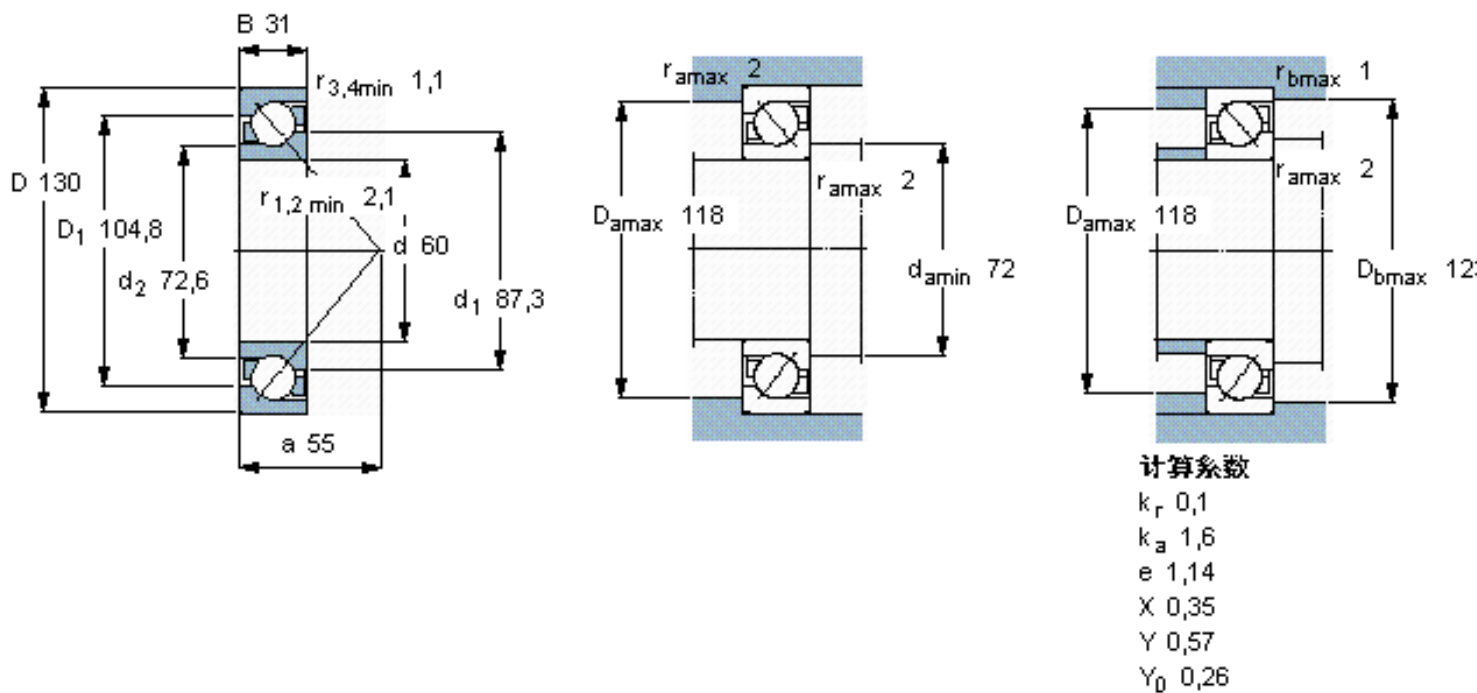

SKF 7312 BECBM *参数

主要尺寸	d	60	mm	-
	D	130	mm	-
	B	31	mm	-
基本额定载荷	C	104000	N	动载荷
	C_0	76500	N	静载荷
疲劳载荷极限	P_u	3200	N	-
额定转速	参考转速	6700	r/min	-
	极限转速	6700	r/min	-
重量	重量	1880	g	-
型号	* SKF 探索者轴承	7312 BECBM *	-	-

SKF 7312 BECBM *图片

参考资料: <http://www.sozhou.com/p/b22cbcce.html>

计算系数

- k_r 0,1
- k_a 1,6
- e 1,14
- X 0,35
- Y 0,57
- Y_0 0,26