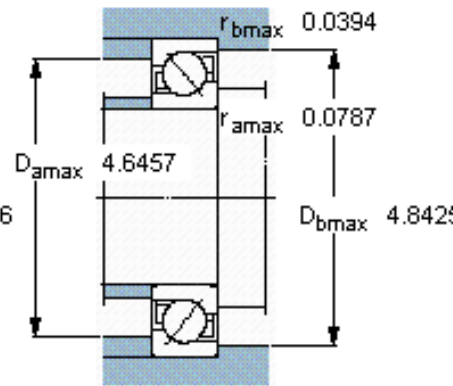

SKF 7312 BECBM *参数

主要尺寸	d	60	mm	-
	D	130	mm	-
	B	31	mm	-
基本额定载荷	C	104000	N	动载荷
	C_0	76500	N	静载荷
疲劳载荷极限	P_u	3200	N	-
额定转速	参考转速	6700	r/min	-
	极限转速	6700	r/min	-
重量	重量	1880	g	-
型号	* SKF 探索者轴承	7312 BECBM *	-	-

SKF 7312 BECBM *图片

参考资料: <http://www.sozhou.com/p/b22cbcce.html>

计算系数

- k_r 0,1
- k_a 1,6
- e 1,14
- X 0,35
- Y 0,57
- Y_0 0,26