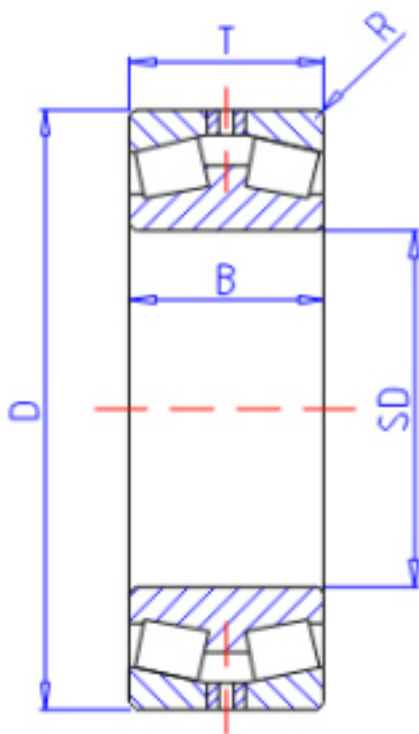

KOYO 452/670参数

主要尺寸	SD	670	mm	内径
	D	980	mm	外径
	T	230	mm	-
	B	230.000	mm	宽度
	R	7.5	mm	(最小)
型号	ORDER	452/670		型号
基本额定载荷	CR	6100000	N	动载荷
	C0	13800000	N	静载荷

KOYO 452/670图片

参考资料:<http://www.sozhou.com/p/b22022e4.html>