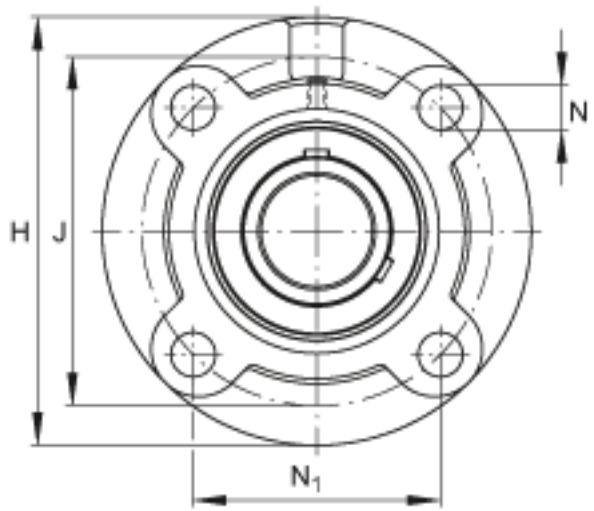

参考资料:<http://www.so Zhou.com/p/b2007e0b.html>