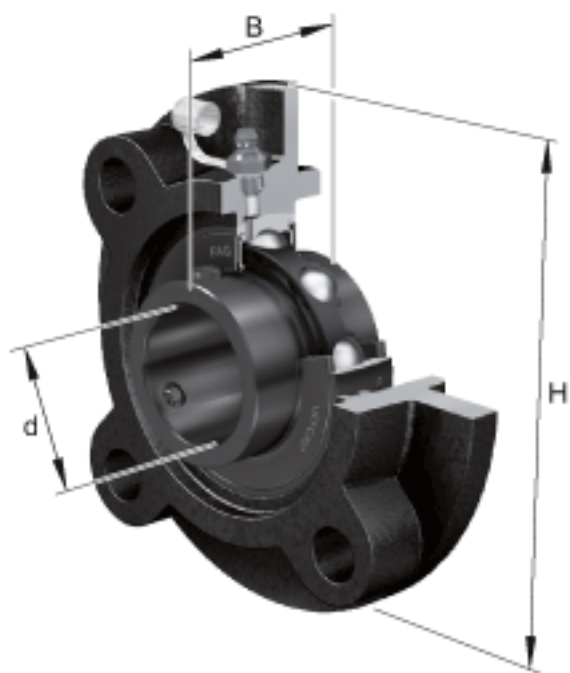

FAG UCFC211参数

尺寸	d	55	mm	-	
	H	185	mm	-	
	B	55.6	mm	-	
	A	31	mm	-	
	A₁	15	mm	-	
	A₂	13	mm	-	
	J	150	mm	-	
	N	19	mm	-	
	N₁	106.1	mm	-	
	T₁	12	mm	-	
	U	46.4	mm	-	
	Z	125	mm	公差:h8	
	重量	m	3980	g	重量
	说明		FC211		型号, 轴承座
		UC211		型号, 外球面球轴承	

FAG UCFC211图片