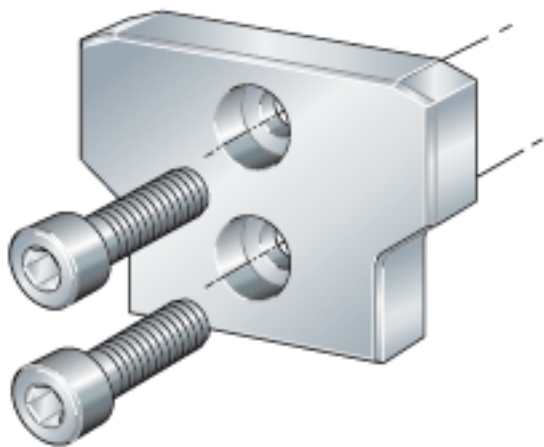

INA ANS. LFS32参数

尺寸	b	30	mm	-
	G	M4		-
	h	20	mm	-
	h_1	5	mm	-
	j_h	10	mm	-
	s	8	mm	-
	t	7	mm	-
说明		LFS32		适用于导轨 ANS 不能安装在: LFS32-C: aL/aR

INA ANS. LFS32图片

参考资料:<http://www.sozhou.com/p/b160495c.html>