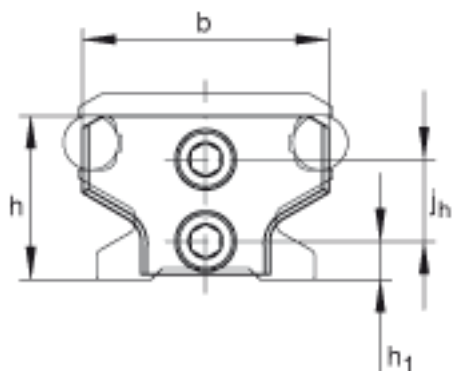

INA ANS. LFS32参数

尺寸	b	30	mm	-
	G	M4		-
	h	20	mm	-
	h_1	5	mm	-
	j_h	10	mm	-
	s	8	mm	-
	t	7	mm	-
说明		LFS32		适用于导轨 ANS 不能安装在: LFS32-C: aL/aR

INA ANS. LFS32图片

参考资料:<http://www.sozhou.com/p/b160495c.html>