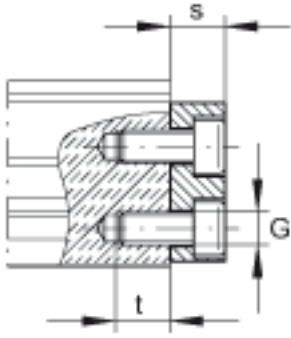

INA ANS. LFS32参数

尺寸	b	30	mm	-
	G	M4		-
	h	20	mm	-
	h_1	5	mm	-
	j_h	10	mm	-
	s	8	mm	-
	t	7	mm	-
说明		LFS32		适用于导轨 ANS 不能安装在: LFS32-C: aL/aR

INA ANS. LFS32图片

参考资料:<http://www.sozhou.com/p/b160495c.html>