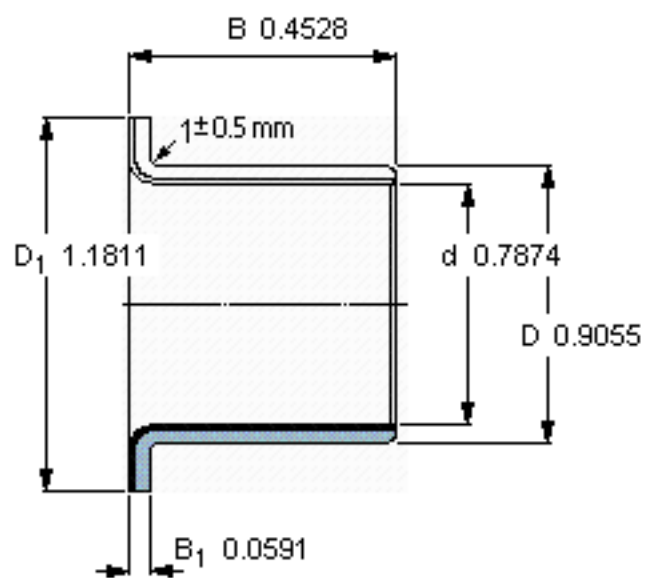

SKF PCMF 202311.5 E参数

主要尺寸	d	20	mm	-
	D	23	mm	-
	D ₁	30	mm	-
	B	11.5	mm	-
	B ₁	1.5	mm	-
基本额定载荷	C	14300	N	动载荷
	C ₀	45000	N	静载荷
	C _a	17300	N	动载荷(轴向)
	C ₀	54000	N	静载荷(轴向)
重量	重量	13	g	-
型号	型号	PCMF 202311.5 E	-	-

SKF PCMF 202311.5 E图片

特定负荷系数
材料常数

K 80
K_M 480

参考资料:<http://www.sozhou.com/p/b15ba613.html>

特定负荷系数
材料常数

K 80
 K_M 480