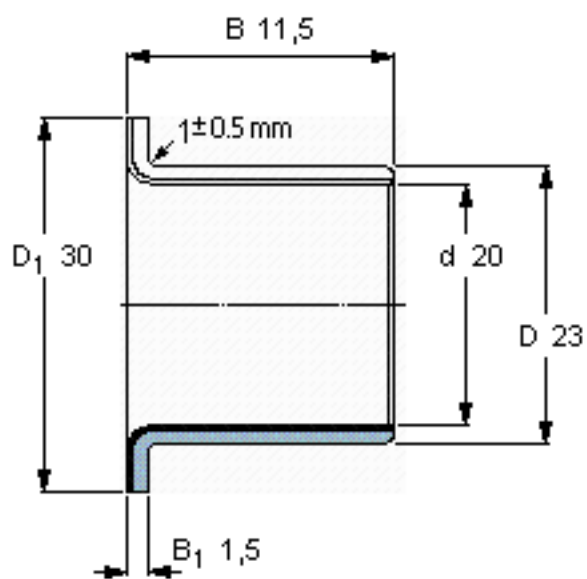

SKF PCMF 202311.5 E参数

主要尺寸	d	20	mm	-
	D	23	mm	-
	D₁	30	mm	-
	B	11.5	mm	-
	B₁	1.5	mm	-
基本额定载荷	C	14300	N	动载荷
	C₀	45000	N	静载荷
	C_a	17300	N	动载荷(轴向)
	C₀	54000	N	静载荷(轴向)
重量	重量	13	g	-
型号	型号	PCMF 202311.5 E	-	-

SKF PCMF 202311.5 E图片

特定负荷系数
材料常数

K 80
K_M 480

参考资料:<http://www.sozhou.com/p/b15ba613.html>