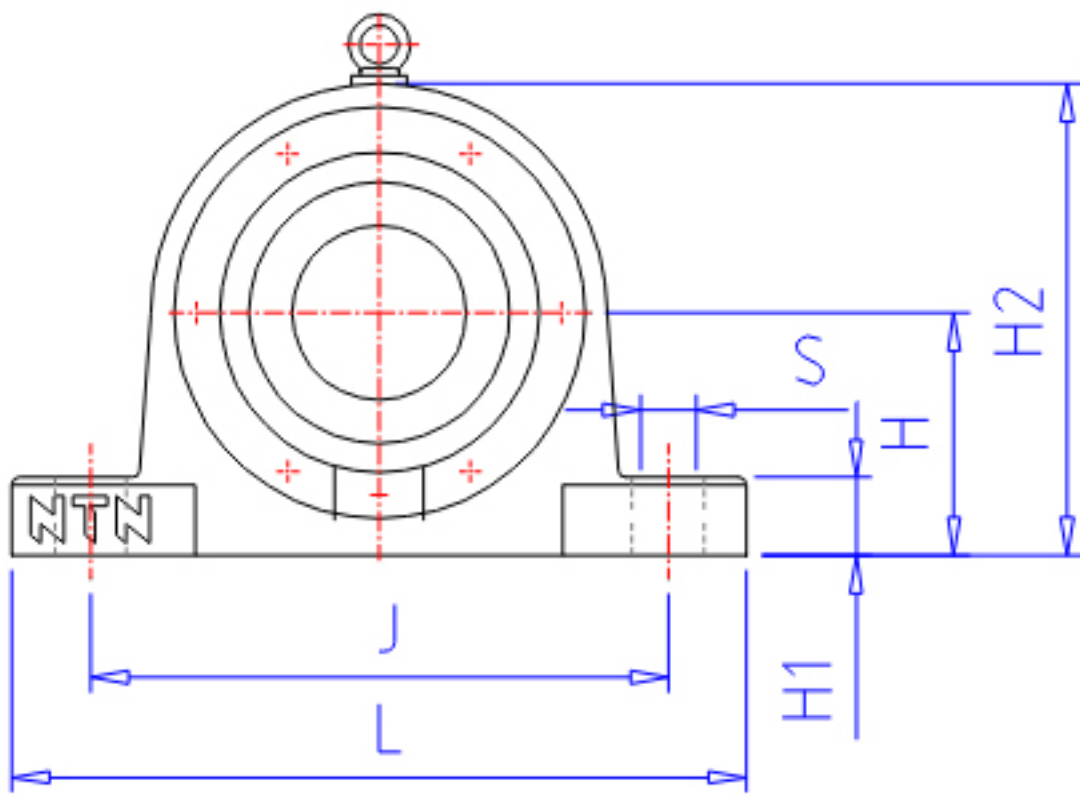

NTN SV226参数

轴径	MD	130	mm	轴径
	MD1	115	mm	轴径
	MD2	145	mm	-
型号	BN	SV226		型号
BAS型号	BON	V230		本体
	CN	230C		盖
适用部件	SBBN	-		自动调心球轴承型号
	SRBN	23226B		自动调心滚子轴承型号
尺寸	D	230	mm	-
	H	150	mm	-
	J	380	mm	-
	J1	65	mm	-
	N1	23	mm	-
	N	32	mm	-
	L	450	mm	-
	A	200	mm	-
	A1	130	mm	-
	G	86	mm	-
	A2	87.0	mm	-
	H1	50	mm	-
	H2	300	mm	-
	S	M20		参考尺寸型号
	QB	4		参考尺寸型号个数
重量	MASS	44000	g	重量
适用部件	LRN	SR230x6		定位圈型号
	QR	1.000		定位圈个数
	NN	AN26		螺母型号
	WN	AW26		垫圈型号
参考尺寸	Y	65	mm	-
橡胶密封圈型号	RSN	ZF26		橡胶密封圈型号d2侧
	RSN1	GS33		橡胶密封圈型号d3侧

NTN SV226图片

参考资料:<http://www.sozhou.com/p/b1549b9d.html>