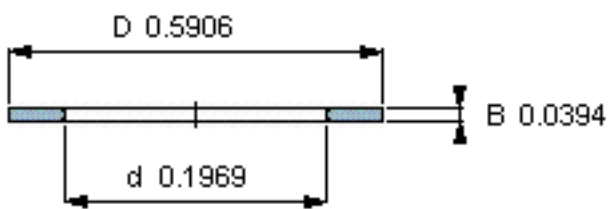

SKF AS 0515参数

尺寸	d	5	mm	-
	D	15	mm	-
	B	1	mm	-
	d ₁	-	mm	-
	D ₁	-	mm	-
	r ₁ 、r _{1.2}	-	mm	-
重量	重量	1	g	-
型号	型号	AS 0515	-	-

SKF AS 0515图片

推力圈

推力圈

参考资料:<http://www.sozhou.com/p/b137daef.html>