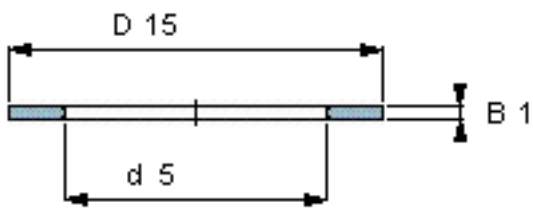

SKF AS 0515参数

尺寸	d	5	mm	-
	D	15	mm	-
	B	1	mm	-
	d ₁	-	mm	-
	D ₁	-	mm	-
	r ₁ 、r _{1.2}	-	mm	-
重量	重量	1	g	-
型号	型号	AS 0515	-	-

SKF AS 0515图片

推力圈

推力圈

参考资料:<http://www.sozhou.com/p/b137daef.html>