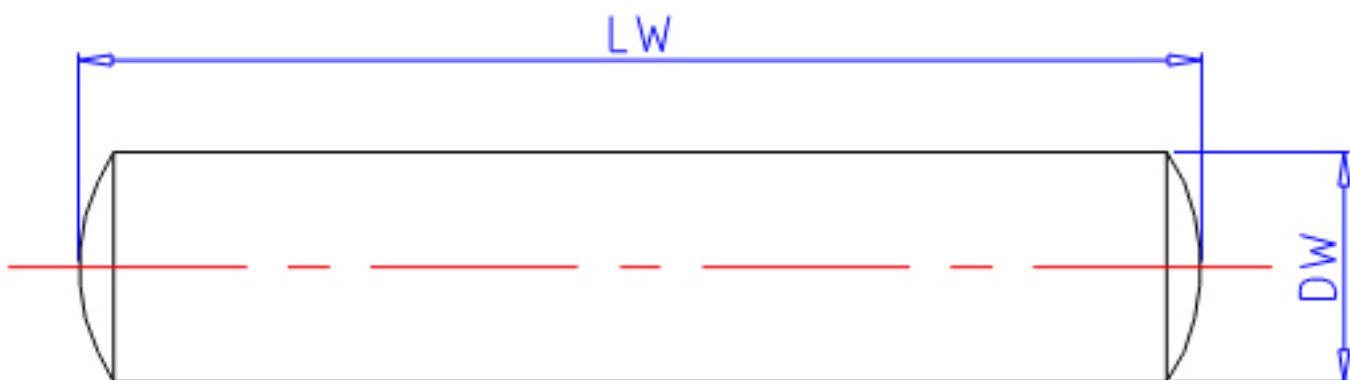

IKO 2x17.8参数

型号	ORDER	2x17.8		型号
尺寸	DW	2.0	mm	-
	LW	17.8	mm	-
重量	MASS	0.42	g	重量

IKO 2x17.8图片

参考资料:<http://www.sozhou.com/p/b1322ad4.html>