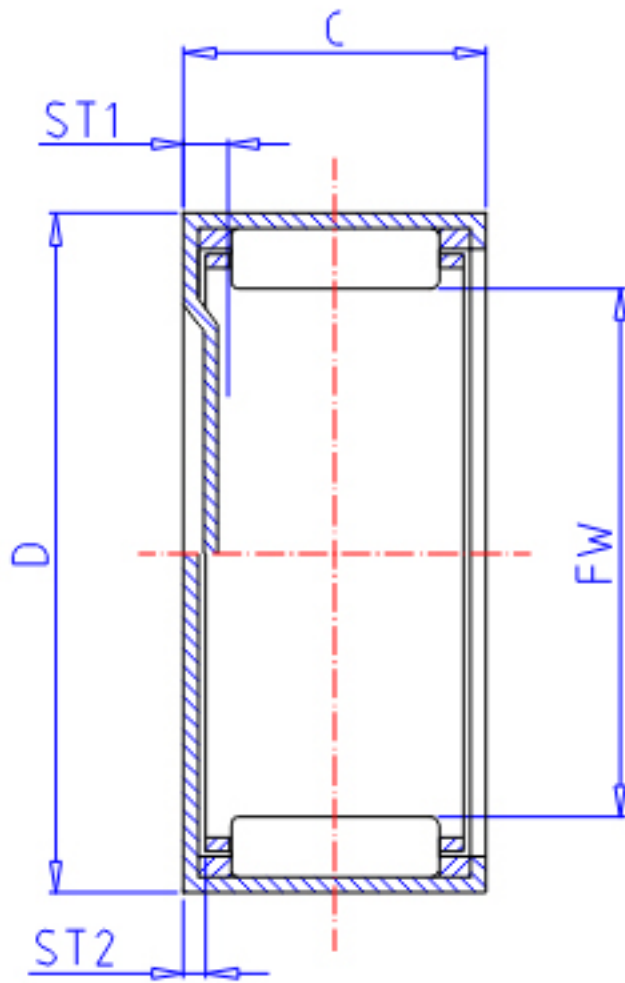

IKO TLAM 4516参数

轴径	STDRT	45	mm	轴径
型号	ORDER	TLAM 4516		型号
重量	MASS	56.00	g	重量
主要尺寸	FW	45	mm	内径
	D	52	mm	外径
	C	16	mm	宽度
	ST1	2.8	mm	-
	ST2	0.0	mm	-
	基本额定载荷	CR	17800	N
COR		37800	N	静载荷

IKO TLAM 4516图片

参考资料:<http://www.sozhou.com/p/b12e26e4.html>