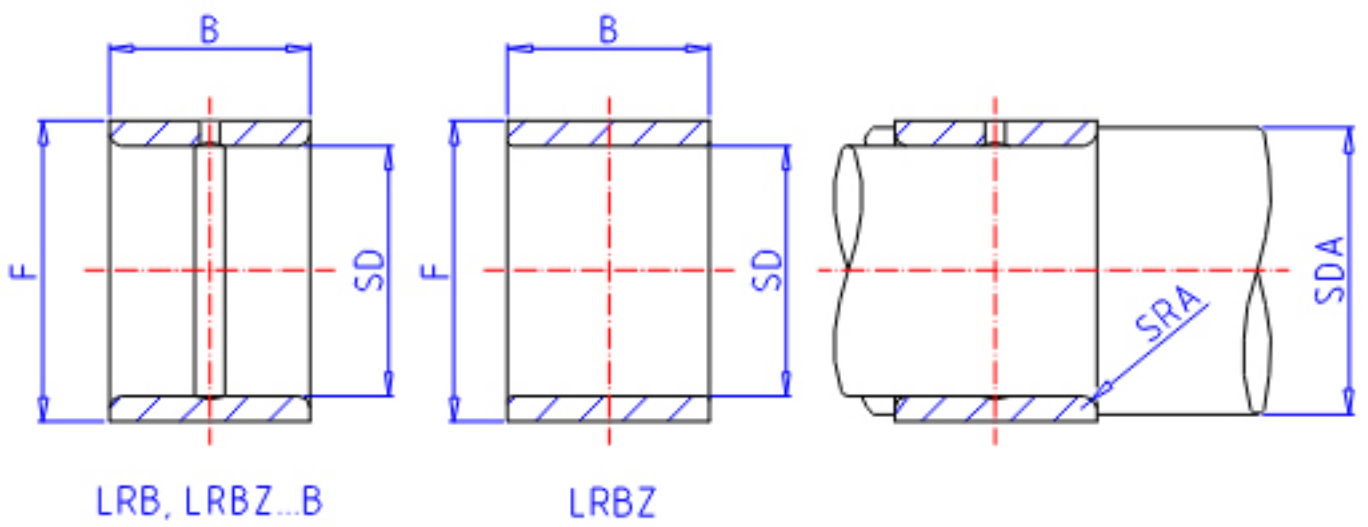

参考资料:<http://www.sozhou.com/p/b119a6d5.html>