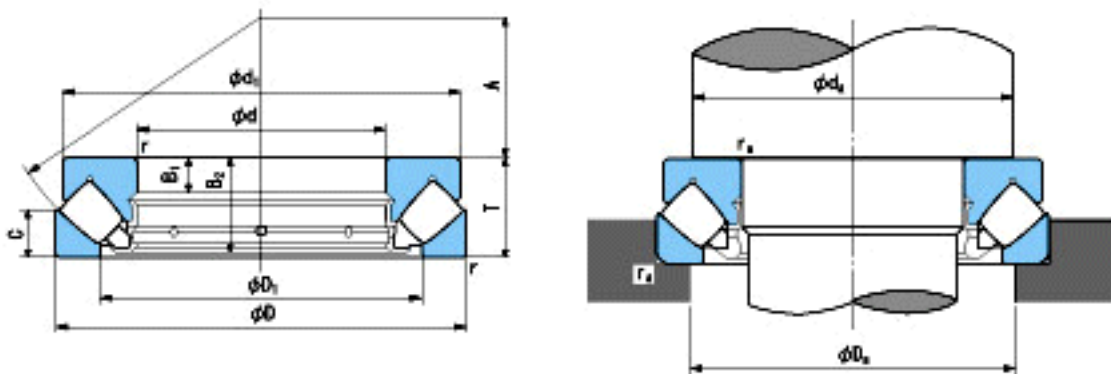

NACHI 29232E参数

外形尺寸	d	160	mm	内径
	D	225	mm	外径
	T	39	mm	宽度
	r	1.5~3.5	mm	倒角
参考尺寸	d1	219	mm	-
	D1	188	mm	-
	B1	14	mm	-
	B2	37	mm	-
	C	19	mm	-
	A	85	mm	-
安装尺寸	da(min)	189	mm	(最小)
	Da(max)	206	mm	(最大)
	ra(max)	1.5	mm	(最大)
重量	Mass	4700	g	重量
基本额定载荷	Ca	345000	N	动载荷
	Coa	1470000	N	静载荷
极限速度	Grease	-	r/min	脂润滑
	Oil	2100	r/min	油润滑

NACHI 29232E图片