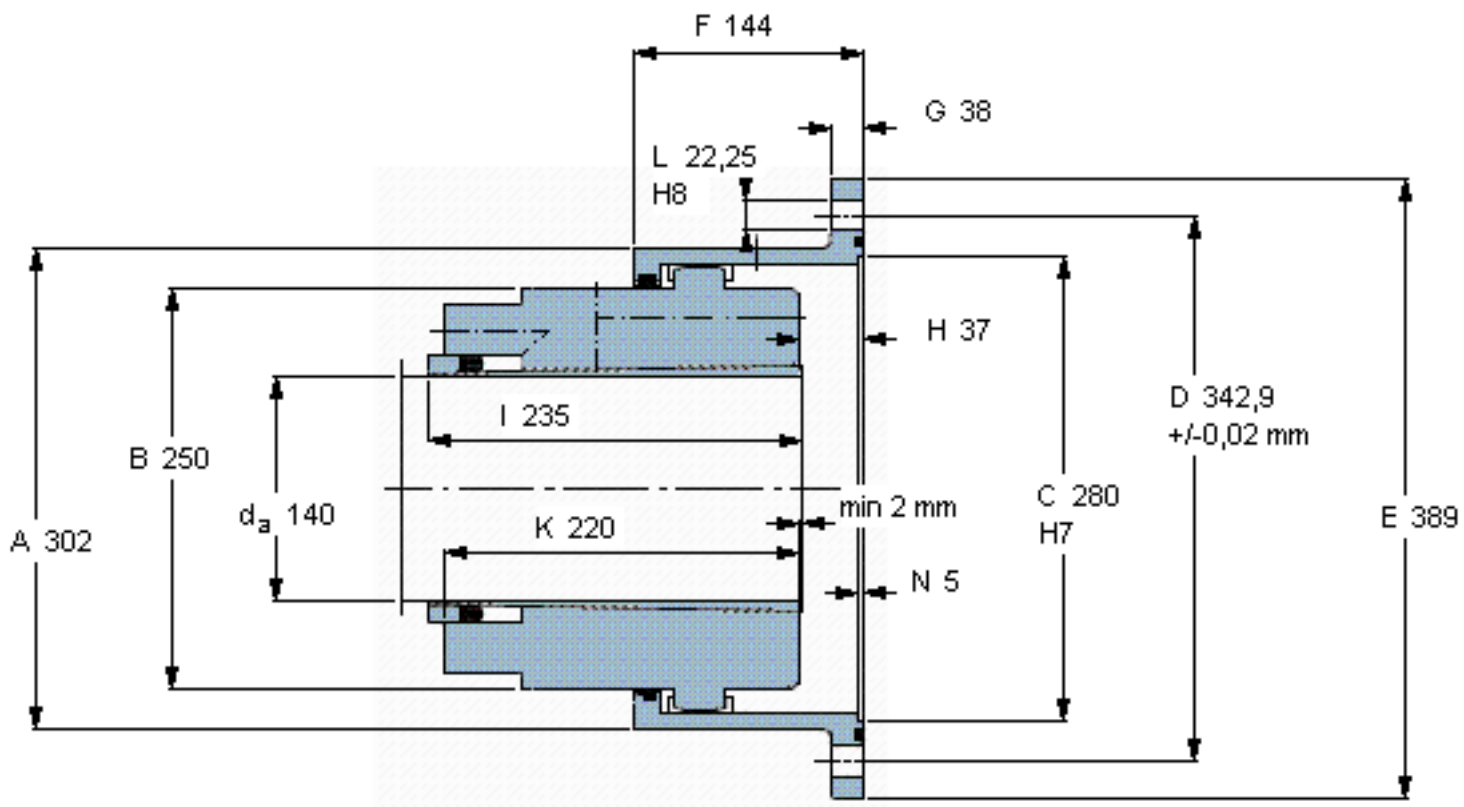

SKF XHCE 050/OK 140参数

轴直径	d_a	140	mm	-
扭矩	扭矩	70	kNm	-
主要尺寸	A	302	mm	-
	K	220	mm	-
	E	389	mm	-
	F	144	mm	-
重量	重量	90000	g	-
型号	型号	XHCE 050/OK 140	-	-

SKF XHCE 050/OK 140图片

参考资料:<http://www.sozhou.com/p/b0ec2e05.html>