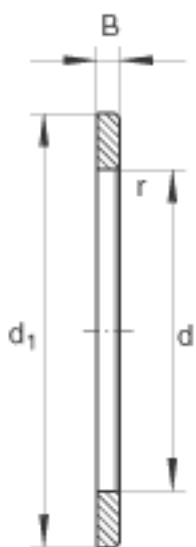

INA WS89328参数

尺寸	d	140	mm	-
	d <sub>1</sub>	240	mm	-
	B	20.5	mm	-
	r <sub>min</sub>	2.1	mm	-
重量	m	4800	g	质量

INA WS89328图片

参考资料:<http://www.sozhou.com/p/b0d4df31.html>