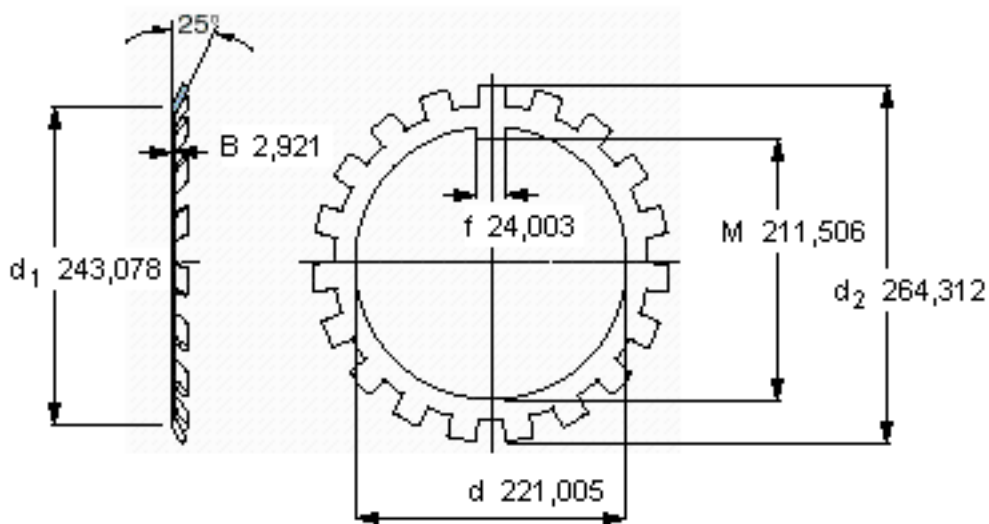

SKF W 044参数

主要尺寸	d	221.005	mm	-
	d <sub>2</sub>	264.312	mm	-
	B	2.921	mm	-
重量	重量	300	g	-
型号	锁定垫圈	W 044	-	-
	适当的锁定螺母	N 044	-	-

SKF W 044图片

参考资料:<http://www.sozhou.com/p/b0d40538.html>