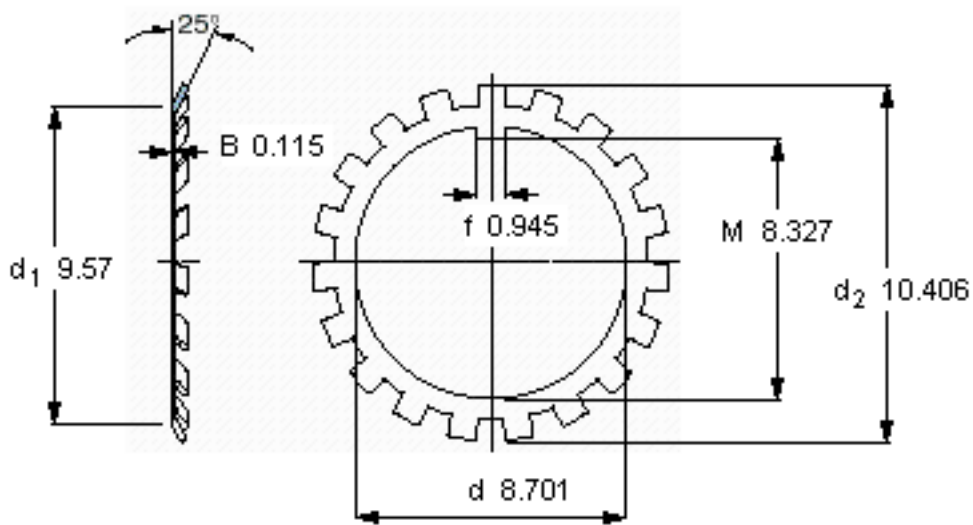

SKF W 044参数

主要尺寸	d	221.005	mm	-
	d <sub>2</sub>	264.312	mm	-
	B	2.921	mm	-
重量	重量	300	g	-
型号	锁定垫圈	W 044	-	-
	适当的锁定螺母	N 044	-	-

SKF W 044图片

参考资料:<http://www.sozhou.com/p/b0d40538.html>