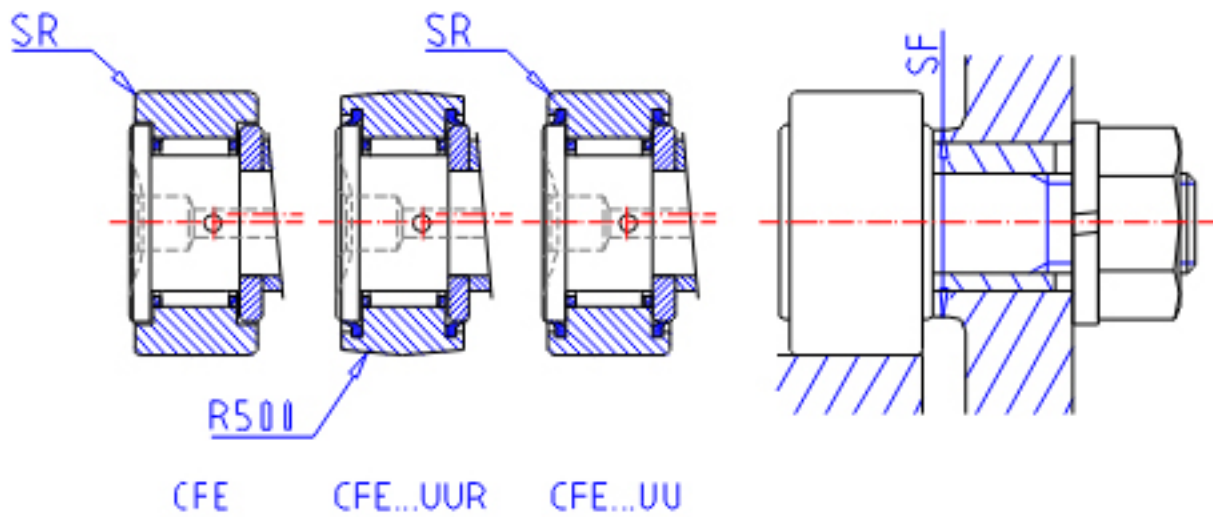

参考资料:<http://www.sozhou.com/p/b05fbdd7.html>