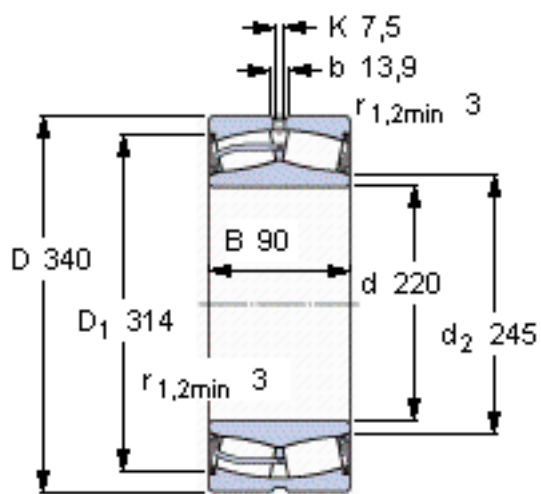

SKF 23044-2CS5/VT143 *参数

主要尺寸	d	220	mm	-
	D	340	mm	-
	B	90	mm	-
基本额定载荷	C	1220000	N	动载荷
	C_0	1860000	N	静载荷
疲劳载荷极限	P_u	163000	N	-
额定转速	参考转速	-	r/min	-
	极限转速	430	r/min	-
重量	重量	30500	g	-
型号	* SKF 探索者轴承	23044-2CS5/VT143 *	-	-

SKF 23044-2CS5/VT143 *图片

计算系数
e 0,24
Y₁ 2,8
Y₂ 4,2
Y₀ 2,8

计算系数
e 0,24
Y₁ 2,8
Y₂ 4,2
Y₀ 2,8

参考资料:<http://www.sozhou.com/p/b04764f8.html>