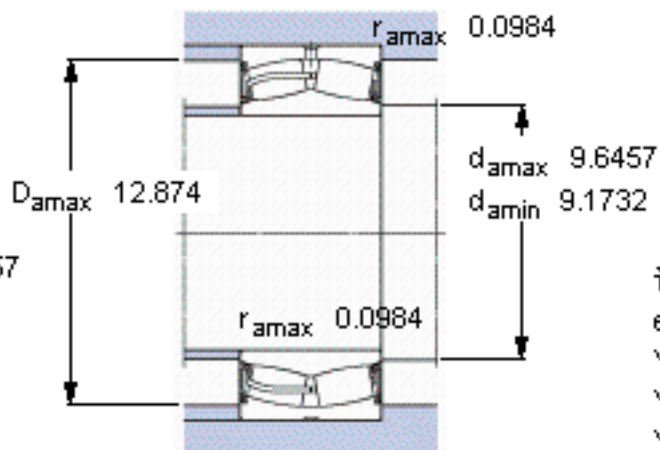

SKF 23044-2CS5/VT143 *参数

主要尺寸	d	220	mm	-
	D	340	mm	-
	B	90	mm	-
基本额定载荷	C	1220000	N	动载荷
	C_0	1860000	N	静载荷
疲劳载荷极限	P_u	163000	N	-
额定转速	参考转速	-	r/min	-
	极限转速	430	r/min	-
重量	重量	30500	g	-
型号	* SKF 探索者轴承	23044-2CS5/VT143 *	-	-

SKF 23044-2CS5/VT143 *图片

计算系数
e 0,24
Y₁ 2,8
Y₂ 4,2
Y₀ 2,8

计算系数
e 0,24
Y₁ 2,8
Y₂ 4,2
Y₀ 2,8

参考资料:<http://www.sozhou.com/p/b04764f8.html>