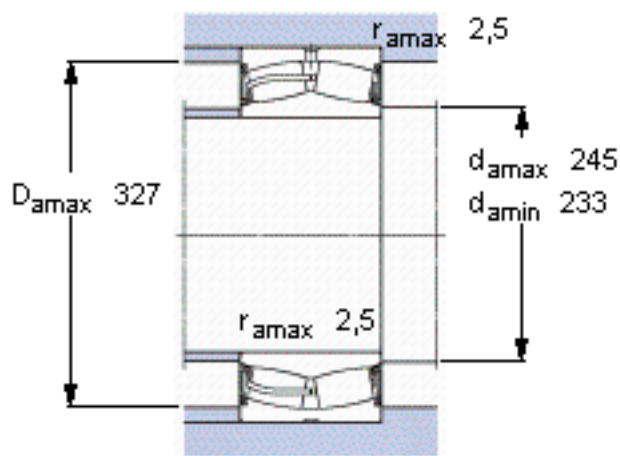

SKF 23044-2CS5/VT143 *参数

主要尺寸	d	220	mm	-
	D	340	mm	-
	B	90	mm	-
基本额定载荷	C	1220000	N	动载荷
	C_0	1860000	N	静载荷
疲劳载荷极限	P_u	163000	N	-
额定转速	参考转速	-	r/min	-
	极限转速	430	r/min	-
重量	重量	30500	g	-
型号	* SKF 探索者轴承	23044-2CS5/VT143 *	-	-

SKF 23044-2CS5/VT143 *图片

计算系数
e 0,24
Y₁ 2,8
Y₂ 4,2
Y₀ 2,8

计算系数
e 0,24
Y₁ 2,8
Y₂ 4,2
Y₀ 2,8

参考资料:<http://www.sozhou.com/p/b04764f8.html>