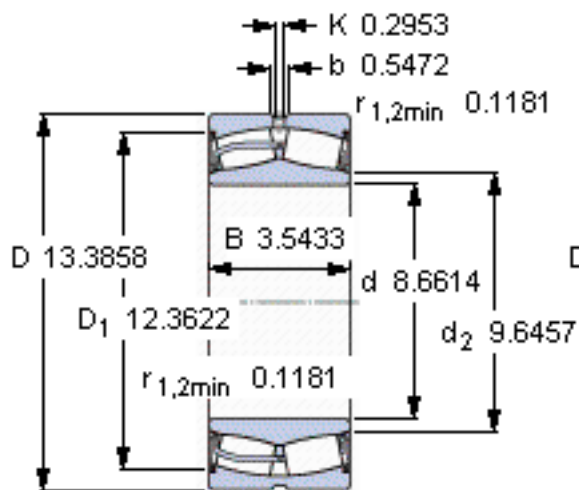

SKF 23044-2CS5/VT143 *参数

主要尺寸	d	220	mm	-
	D	340	mm	-
	B	90	mm	-
基本额定载荷	C	1220000	N	动载荷
	C_0	1860000	N	静载荷
疲劳载荷极限	P_u	163000	N	-
额定转速	参考转速	-	r/min	-
	极限转速	430	r/min	-
重量	重量	30500	g	-
型号	* SKF 探索者轴承	23044-2CS5/VT143 *	-	-

SKF 23044-2CS5/VT143 *图片

计算系数
e 0,24
Y₁ 2,8
Y₂ 4,2
Y₀ 2,8

计算系数
e 0,24
Y₁ 2,8
Y₂ 4,2
Y₀ 2,8

参考资料:<http://www.sozhou.com/p/b04764f8.html>