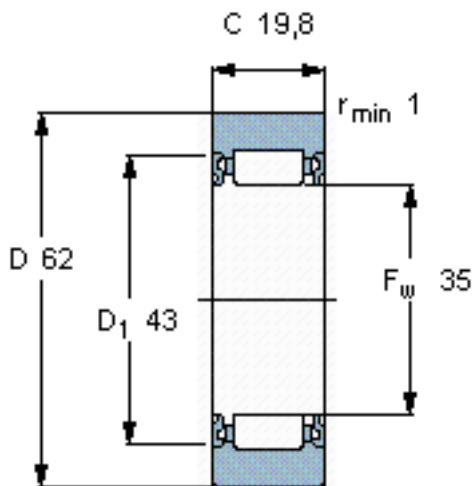

SKF RNA 2206. 2RS参数

主要尺寸	D	62	mm	-
	F_w	35	mm	-
	C	19.8	mm	-
基本额定载荷	C	17600	N	动载荷
	C_0	24500	N	静载荷
疲劳载荷极限	P_u	3000	N	-
最大径向载荷	F_r	28500	N	-
	F_{0r}	40500	N	-
极限转速	极限转速	2800	r/min	-
重量	重量	280	g	-
型号	型号	RNA 2206. 2RS	-	-

SKF RNA 2206. 2RS图片

参考资料:<http://www.sozhou.com/p/afa934d2.html>