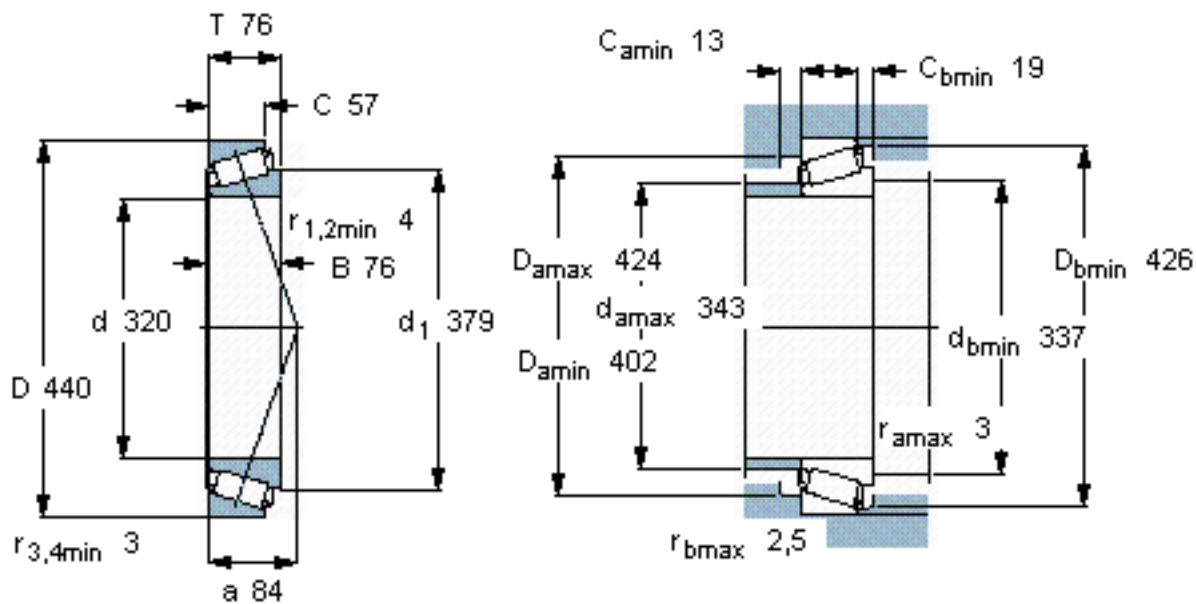

### SKF 32964参数

主要尺寸	d	320	mm	-
	D	440	mm	-
	T	76	mm	-
基本额定载荷	C	1080000	N	动载荷
	$C_0$	2360000	N	静载荷
疲劳载荷极限	$P_u$	196000	N	-
额定转速	参考转速	900	r/min	-
	极限转速	1300	r/min	-
重量	重量	33500	g	-
型号	* SKF 探索者轴承	32964	-	-

### SKF 32964图片

计算系数  
e 0,43  
Y 1,4  
 $Y_0$  0,8

参考资料: <http://www.sozhou.com/p/afa7bfbc.html>