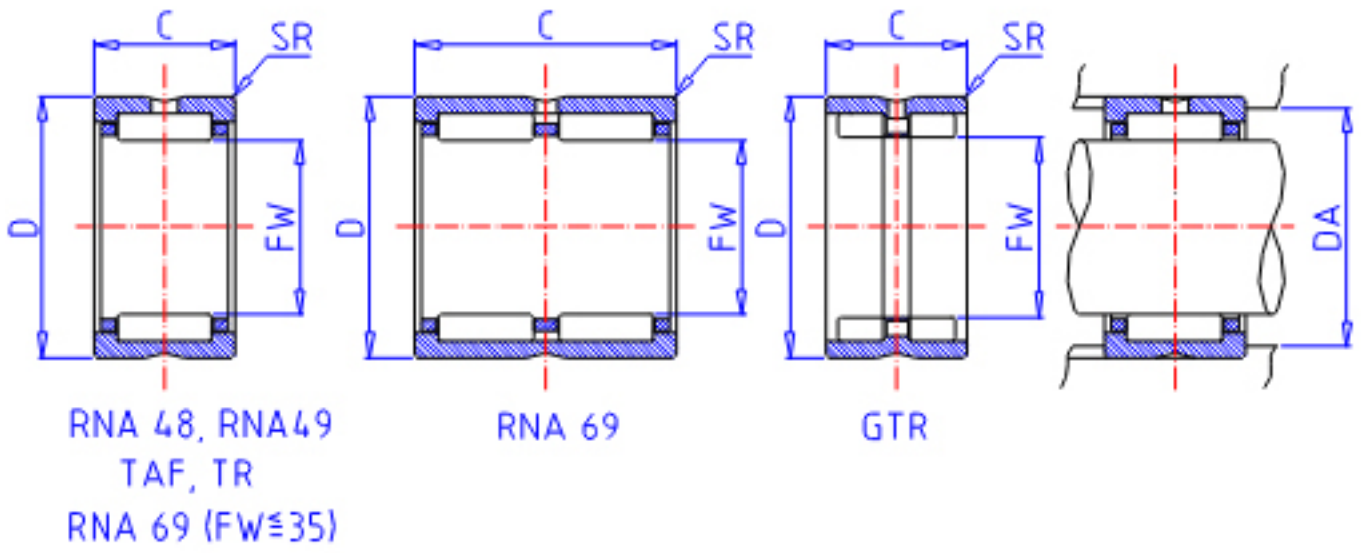

IKO TAF 657835参数

轴径	STDRT	65	mm	轴径
型号	ORDER	TAF 657835		型号
重量	MASS	315.0	g	重量
主要尺寸	FW	65	mm	内径
	D	78	mm	外径
	C	35	mm	宽度
	SR	0.6	mm	(最小)
安装尺寸	DA	74.0	mm	(最大)
基本额定载荷	CR	67000	N	动载荷
	COR	164000	N	静载荷

IKO TAF 657835图片