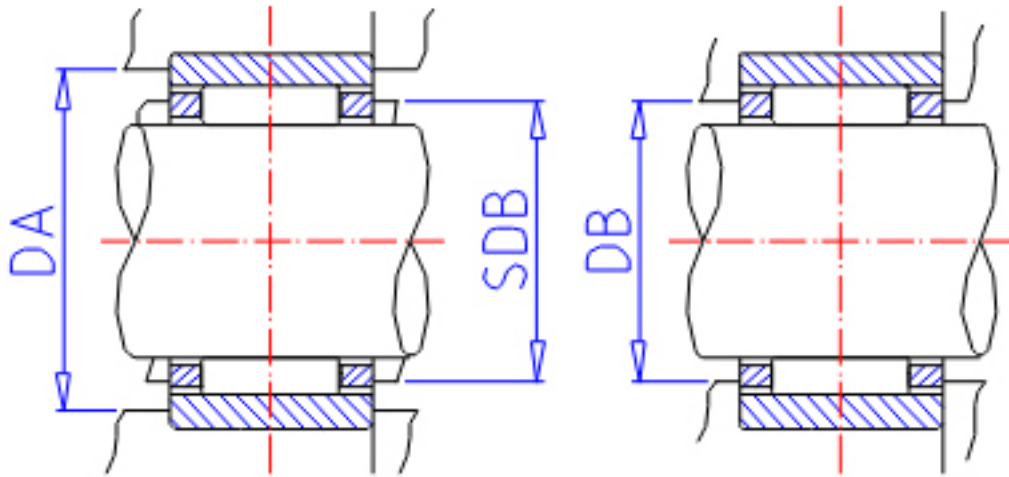

参考资料:<http://www.sozhou.com/p/af8b051c.html>