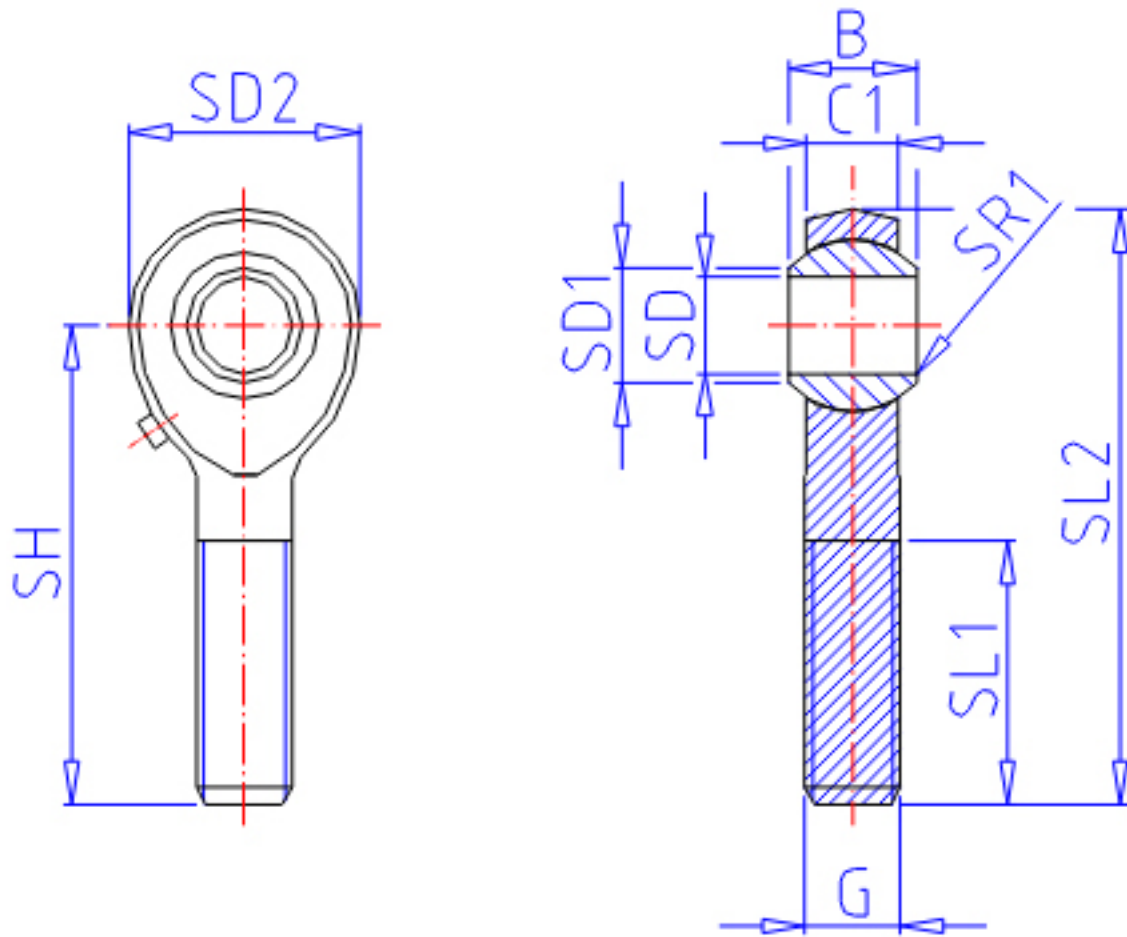

IKO POS 28参数

型号	ORDER	POS 28		型号	
重量	MASS	875.0	g	重量	
主要尺寸	SD	28	mm	内径	
	G	M27x2		螺纹规格	
	SD2	66	mm	-	
	C1	25.0	mm	宽度	
	B	35	mm	宽度	
	SD1	32.3	mm	-	
	SL2	136	mm	-	
	SH	103	mm	-	
	SL1	62	mm	-	
	SR1	0.6	mm	(最小)	
	SDK	47.625	mm	球直径	
	动态负载容量	CD	58400	N	动态负载容量
	静态负载容量	CS	87000	N	静态负载容量

IKO POS 28图片

参考资料:<http://www.sozhou.com/p/af73c435.html>