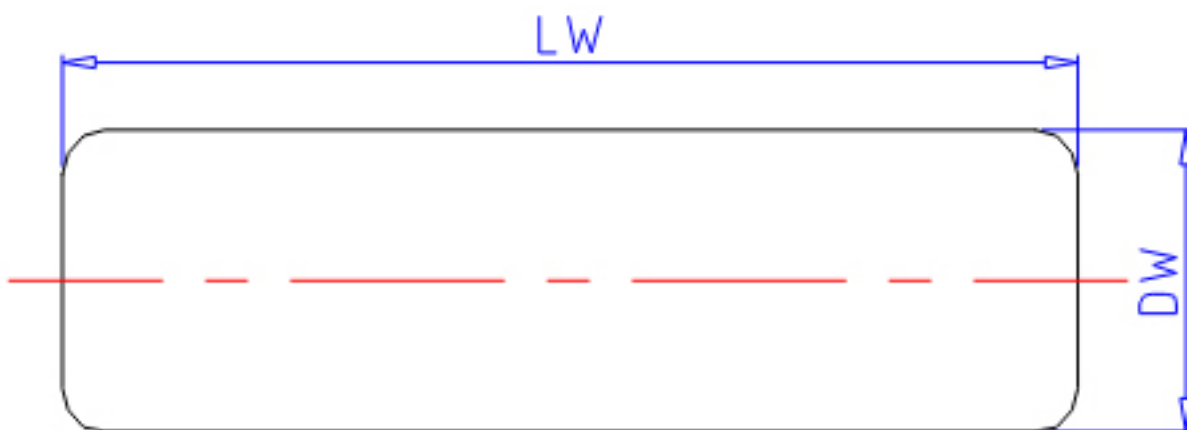

IKO 4x19.8参数

型号	ORDER	4x19.8		型号
尺寸	DW	4.0	mm	-
	LW	19.8	mm	-
重量	MASS	1.88	g	重量

IKO 4x19.8图片

参考资料:<http://www.sozhou.com/p/aef6699f.html>