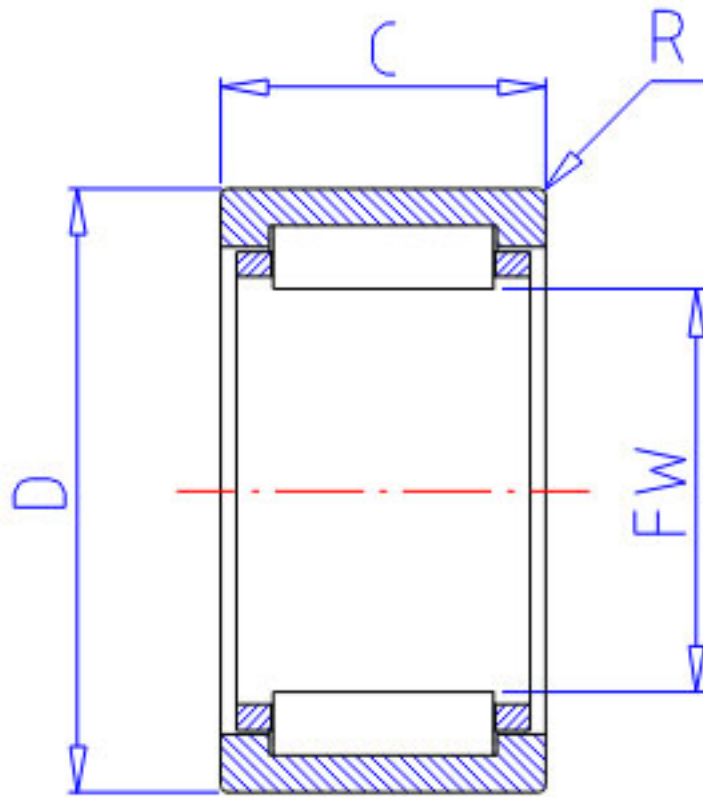

NSK RLM657835-1参数

极限转速	LS	5300	1/min	极限转速
重量	MASS	290	g	重量
型号	型号	RLM657835-1		-
外形尺寸	FW	65	mm	内径
	D	78		外径
	C	35	mm	宽度
	R	0.60	mm	(最小)
基本额定载荷	CR	67500	N	动载荷
	COR	151000	N	静载荷
	CR2	6900	kgf	动载荷
	COR2	15400	kgf	静载荷

NSK RLM657835-1图片

参考资料:<http://www.sozhou.com/p/ae2c648f.html>