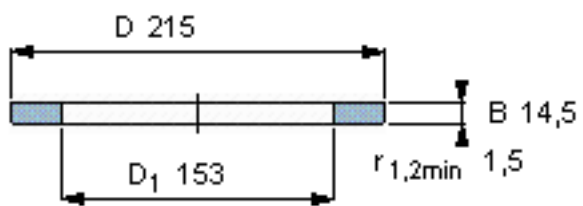

SKF GS 81230参数

尺寸	d	150	mm	-
	D	215	mm	-
	B	14.5	mm	-
	d ₁	-	mm	-
	D ₁	153	mm	-
	r ₁ 、r _{1.2}	1.5	mm	-
重量	重量	2110	g	-
型号	型号	GS 81230	-	-

SKF GS 81230图片

轴承座垫圈

轴承座垫圈

参考资料:<http://www.sozhou.com/p/adcd4f17.html>