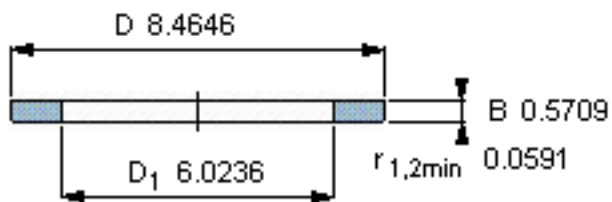

SKF GS 81230参数

尺寸	d	150	mm	-
	D	215	mm	-
	B	14.5	mm	-
	d ₁	-	mm	-
	D ₁	153	mm	-
	r ₁ 、r _{1.2}	1.5	mm	-
重量	重量	2110	g	-
型号	型号	GS 81230	-	-

SKF GS 81230图片

轴承座垫圈

轴承座垫圈

参考资料:<http://www.sozhou.com/p/adcd4f17.html>