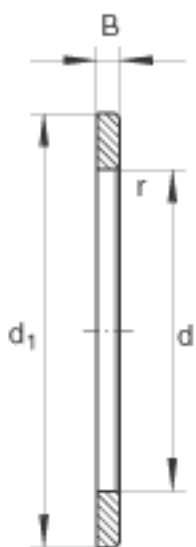

### INA WS89314参数

尺寸	d	70	mm	-
	d <sub>1</sub>	125	mm	-
	B	12	mm	-
	r <sub>min</sub>	1.1	mm	-
重量	m	800	g	质量

### INA WS89314图片

参考资料:<http://www.sozhou.com/p/ad33ffb2.html>