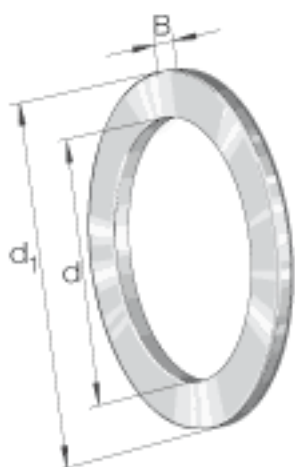

### INA WS89314参数

尺寸	d	70	mm	-
	d <sub>1</sub>	125	mm	-
	B	12	mm	-
	r <sub>min</sub>	1.1	mm	-
重量	m	800	g	质量

### INA WS89314图片

参考资料:<http://www.sozhou.com/p/ad33ffb2.html>