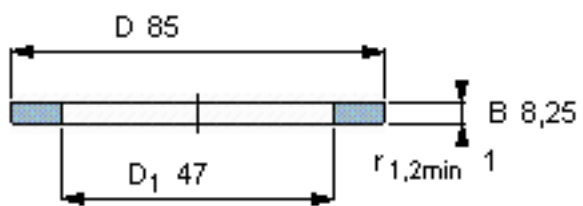

SKF GS 89309参数

尺寸	d	45	mm	-
	D	85	mm	-
	B	8.25	mm	-
	d ₁	-	mm	-
	D ₁	47	mm	-
	r ₁ 、r _{1.2}	1	mm	-
重量	重量	260	g	-
型号	型号	GS 89309	-	-

SKF GS 89309图片

轴承座垫圈

轴承座垫圈

参考资料:<http://www.sozhou.com/p/ad2eb1e1.html>