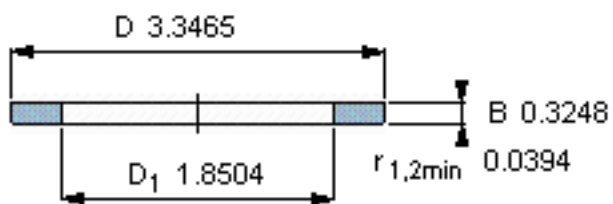

SKF GS 89309参数

尺寸	d	45	mm	-
	D	85	mm	-
	B	8.25	mm	-
	d ₁	-	mm	-
	D ₁	47	mm	-
	r ₁ 、r _{1.2}	1	mm	-
重量	重量	260	g	-
型号	型号	GS 89309	-	-

SKF GS 89309图片

轴承座垫圈

轴承座垫圈

参考资料:<http://www.sozhou.com/p/ad2eb1e1.html>