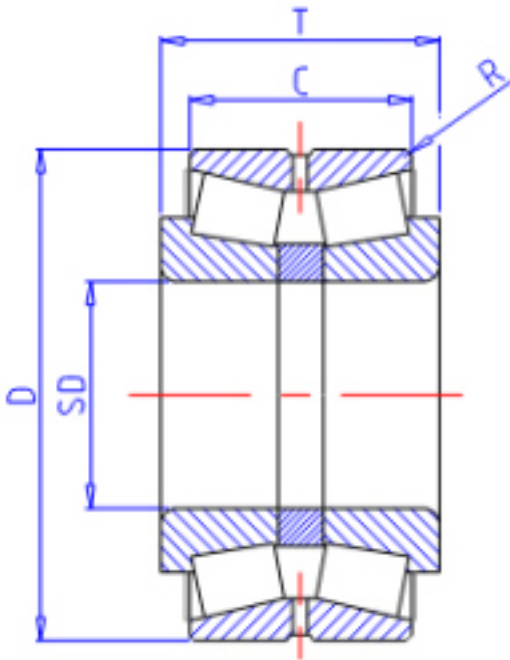

KOYO 462/600参数

主要尺寸	SD	600	mm	内径
	D	870	mm	外径
	T	200	mm	-
	C	176.0	mm	宽度
	R	6.0	mm	(最小)
型号	ORDER	462/600		型号
基本额定载荷	CR	3930000	N	动载荷
	CO	8290000	N	静载荷

KOYO 462/600图片

参考资料:<http://www.sozhou.com/p/ad2adad5.html>