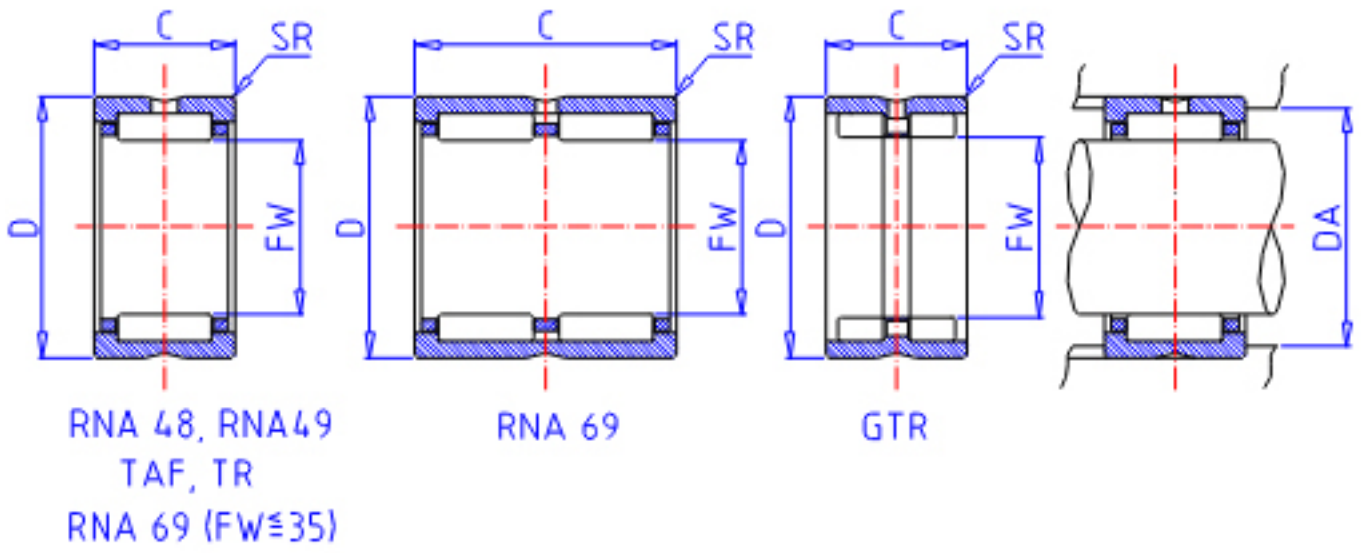

参考资料: <http://www.sozhou.com/p/ad189a2a.html>