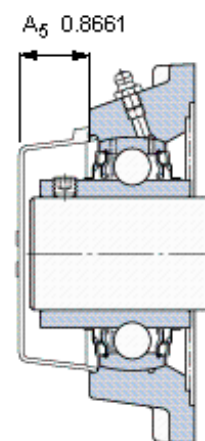

SKF FY 35 TR参数

主要尺寸	d	35	mm	-
	A ₁	34.5	mm	-
	J	92	mm	-
	L	118	mm	-
	T	46.4	mm	-
基本额定载荷	C	25500	N	动载荷
	C ₀	15300	N	静载荷
极限转速	带h6轴公差	3200	r/min	-
重量	重量	1400	g	-
型号	轴承单元	FY 35 TR	-	-
	轴承座	FY 507 M	-	-
	轴承	YAR 207-2RF	-	-

SKF FY 35 TR图片

参考资料: <http://www.sozhou.com/p/acde4073.html>

平头螺钉
 适宜的止动环 [Nm]
 六角键销尺寸 [mm]
 端盖

M 6x0.7
 4
 3
 ECY 207