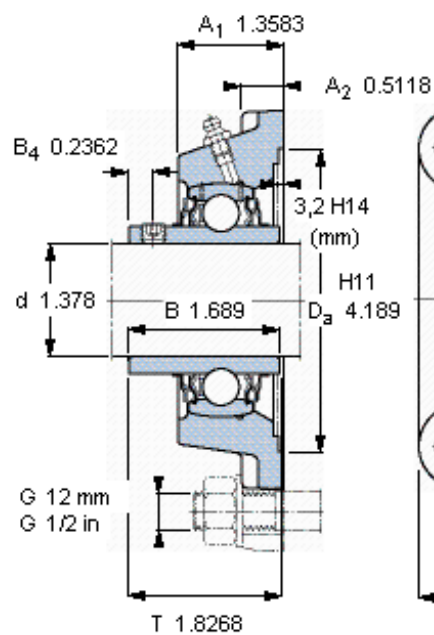

SKF FY 35 TR参数

主要尺寸	d	35	mm	-
	A ₁	34.5	mm	-
	J	92	mm	-
	L	118	mm	-
	T	46.4	mm	-
基本额定载荷	C	25500	N	动载荷
	C ₀	15300	N	静载荷
极限转速	带h6轴公差	3200	r/min	-
重量	重量	1400	g	-
型号	轴承单元	FY 35 TR	-	-
	轴承座	FY 507 M	-	-
	轴承	YAR 207-2RF	-	-

SKF FY 35 TR图片

参考资料: <http://www.sozhou.com/p/acde4073.html>

平头螺钉
 适宜的止动环 [Nm]
 六角键销尺寸 [mm]
 端盖

M 6x0.7
 4
 3
 ECY 207