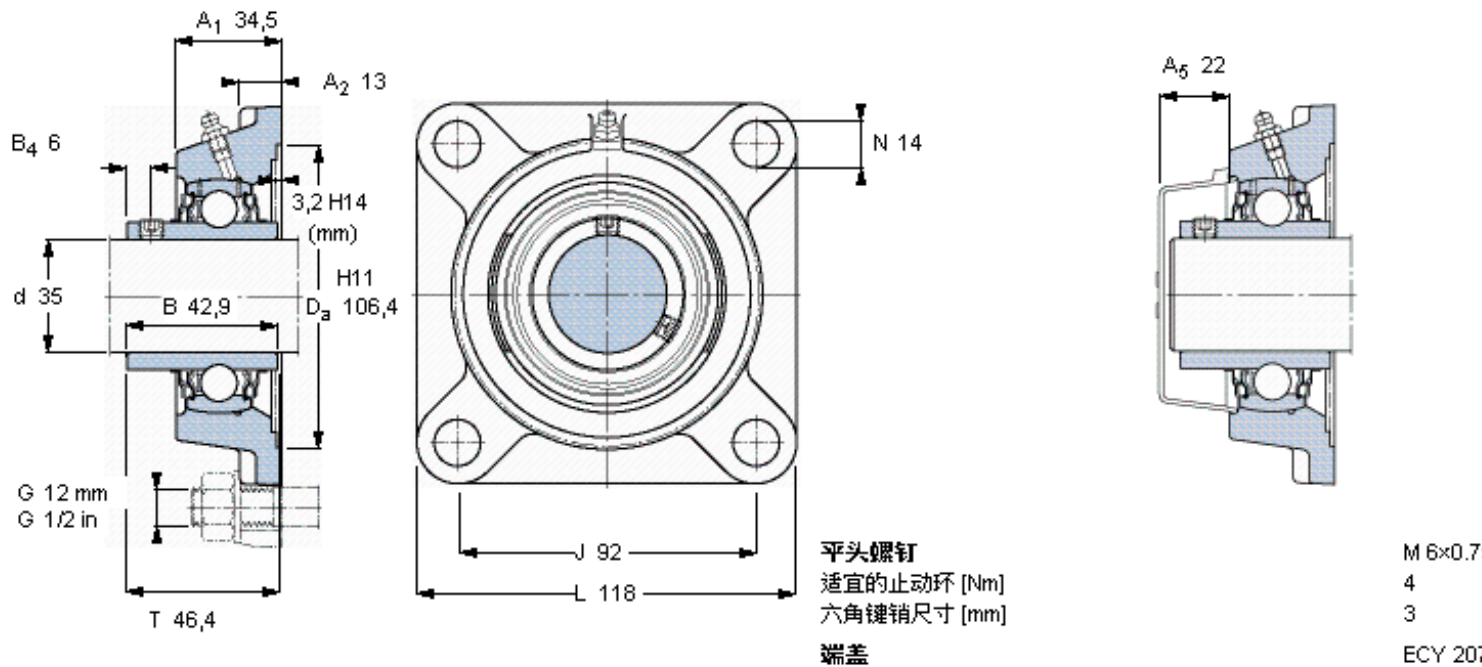

SKF FY 35 TR参数

主要尺寸	d	35	mm	-
	A ₁	34.5	mm	-
	J	92	mm	-
	L	118	mm	-
	T	46.4	mm	-
基本额定载荷	C	25500	N	动载荷
	C ₀	15300	N	静载荷
极限转速	带h6轴公差	3200	r/min	-
重量	重量	1400	g	-
型号	轴承单元	FY 35 TR	-	-
	轴承座	FY 507 M	-	-
	轴承	YAR 207-2RF	-	-

SKF FY 35 TR图片

参考资料: <http://www.sozhou.com/p/acde4073.html>

平头螺钉
 适宜的止动环 [Nm]
 六角键销尺寸 [mm]
 端盖

M 6x0.7
 4
 3
 ECY 207