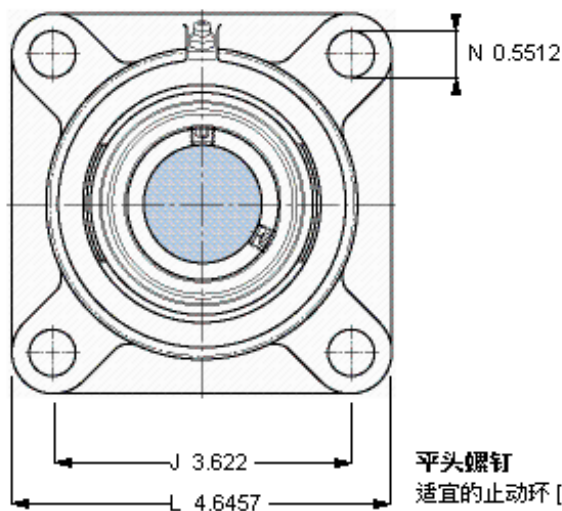

SKF FY 35 TR参数

主要尺寸	d	35	mm	-
	A ₁	34.5	mm	-
	J	92	mm	-
	L	118	mm	-
	T	46.4	mm	-
基本额定载荷	C	25500	N	动载荷
	C ₀	15300	N	静载荷
极限转速	带h6轴公差	3200	r/min	-
重量	重量	1400	g	-
型号	轴承单元	FY 35 TR	-	-
	轴承座	FY 507 M	-	-
	轴承	YAR 207-2RF	-	-

SKF FY 35 TR图片

参考资料: <http://www.sozhou.com/p/acde4073.html>

平头螺钉
 适宜的止动环 [Nm]
 六角键销尺寸 [mm]
 端盖

M 6x0.7
 4
 3
 ECY 207