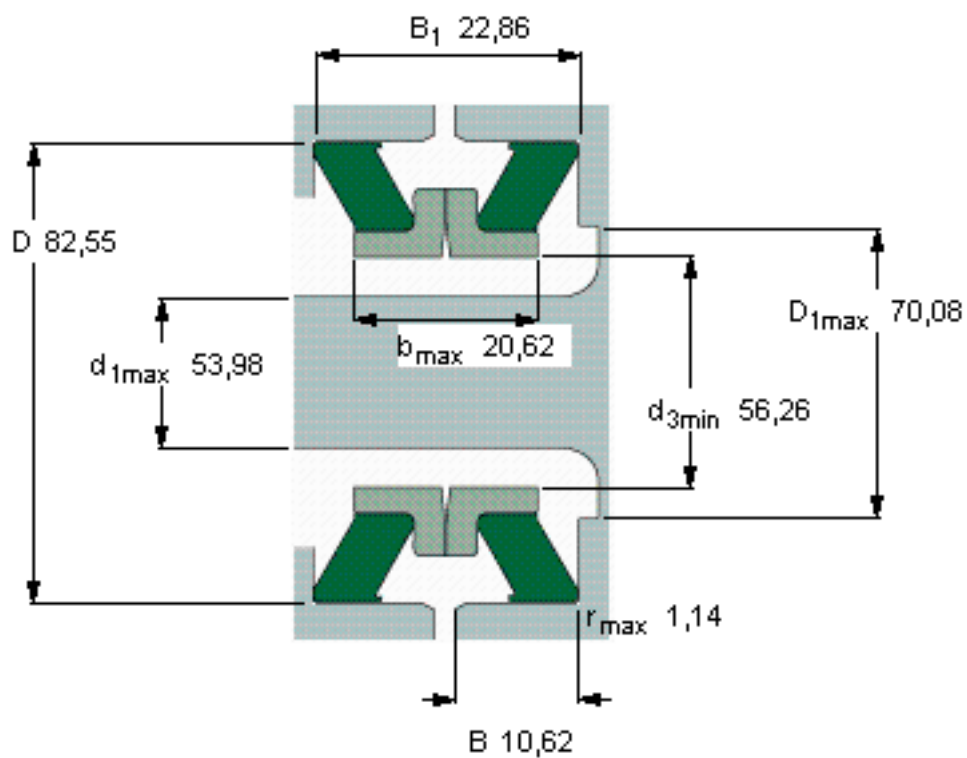

SKF 21301参数

主要尺寸	D_1 最大	53.98	mm	-
	D	82.55	mm	-
	B_1	22.86	mm	-
	d_3 最小	56.26	mm	-
	B	10.62	mm	-
型号	型号	21301	-	-

SKF 21301图片

参考资料:<http://www.sozhou.com/p/acb88116.html>