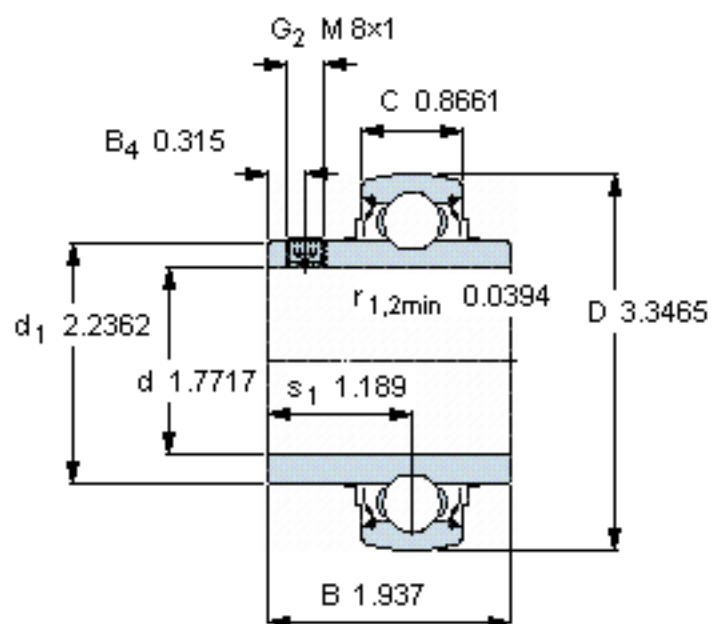

SKF YAR 209-2FW/VA228参数

主要尺寸	d	45	mm	-
	D	85	mm	-
	B	49.2	mm	-
	C	22	mm	-
基本额定载荷	C_0	21600	N	静载荷
重量	重量	600	g	-
型号	型号	YAR 209-2FW/VA228	-	-

SKF YAR 209-2FW/VA228图片

六角键销尺寸 [mm]

4

推荐的紧固扭矩 [Nm]

6.5

参考资料: <http://www.sozhou.com/p/ac6cf868.html>

六角键销尺寸 [mm]

4

推荐的紧固扭矩 [Nm]

6,5