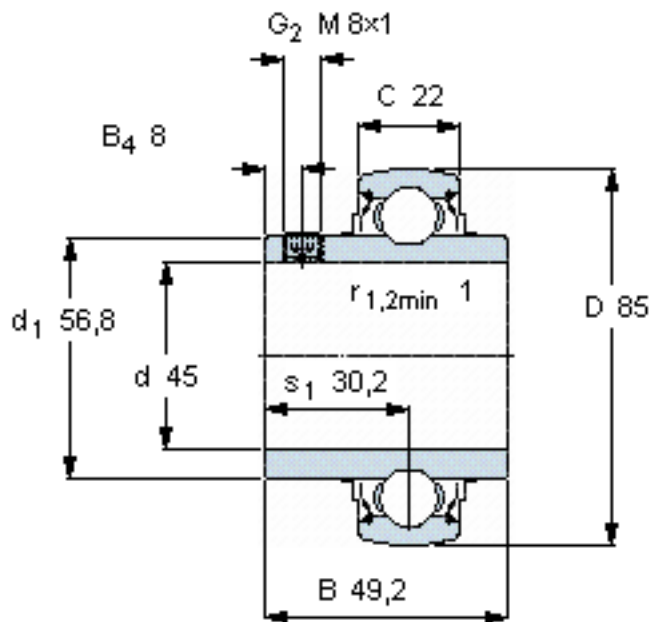

SKF YAR 209-2FW/VA228参数

主要尺寸	d	45	mm	-
	D	85	mm	-
	B	49.2	mm	-
	C	22	mm	-
基本额定载荷	C_0	21600	N	静载荷
重量	重量	600	g	-
型号	型号	YAR 209-2FW/VA228	-	-

SKF YAR 209-2FW/VA228图片

六角键销尺寸 [mm]

4

推荐的紧固扭矩 [Nm]

6.5

参考资料: <http://www.sozhou.com/p/ac6cf868.html>

六角键销尺寸 [mm]

4

推荐的紧固扭矩 [Nm]

6,5