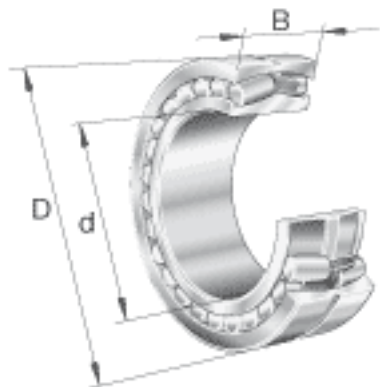

FAG 22340-MB参数

尺寸	D	420	mm	-	
	B	138	mm	-	
	D_1	357.4	mm	-	
	$D_{a\ max}$	400	mm	-	
	$d_{a\ min}$	220	mm	-	
	d_s	12.5	mm	-	
	n_s	23.5	mm	-	
	$r_{a\ max}$	4	mm	-	
	r_{min}	5	mm	-	
	重量	m	91000	g	质量
基本额定载荷	C_r	2080000	N	基本额定动载荷，径向	
计算系数	e	0.36		-	
	Y_1	1.87		-	
	Y_2	2.79		-	
基本额定载荷	C_{0r}	2800000	N	基本额定静载荷，径向	
计算系数	Y_0	1.83		-	
极限转速	n_G	1900	r/min	极限转速	
参考转速	n_B	1130	r/min	参考速度	
疲劳极限载荷	C_{ur}	188000	N	疲劳极限载荷，径向	
尺寸	d	200	mm	-	

FAG 22340-MB图片