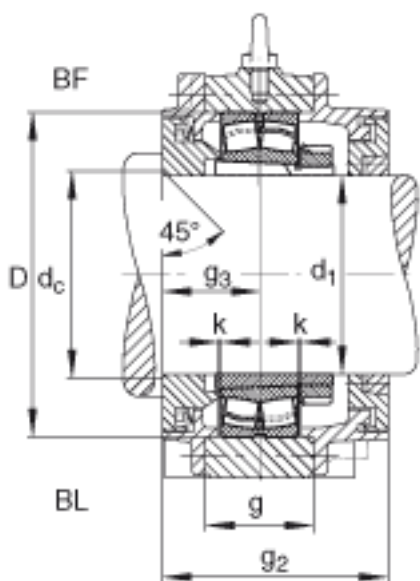

FAG BND3122-H-C-T-BF-S参数

尺寸	d ₁	100	mm	-
	a	400	mm	-
	h ₁	263	mm	-
	s ₂	171	mm	-
	b	140	mm	-
	c	40	mm	-
	D	180	mm	-
	d _c	108	mm	-
	g	80	mm	-
	s ₃	78	mm	-
	h	130	mm	-
	m	300	mm	-
	n	80	mm	-
	s	M20		-
说明	s ₂	M12		-
尺寸	t	215	mm	-
	u	25	mm	-
	v	35	mm	-
说明	s ₂	8		数量
		23122K		型号, 轴承
其他		H3122		质量, 紧定套
重量	m ₁	40000	g	质量, 轴承座
说明		BND3122		型号, 轴承座

FAG BND3122-H-C-T-BF-S图片

参考资料:<http://www.sozhou.com/p/abff2e2f.html>