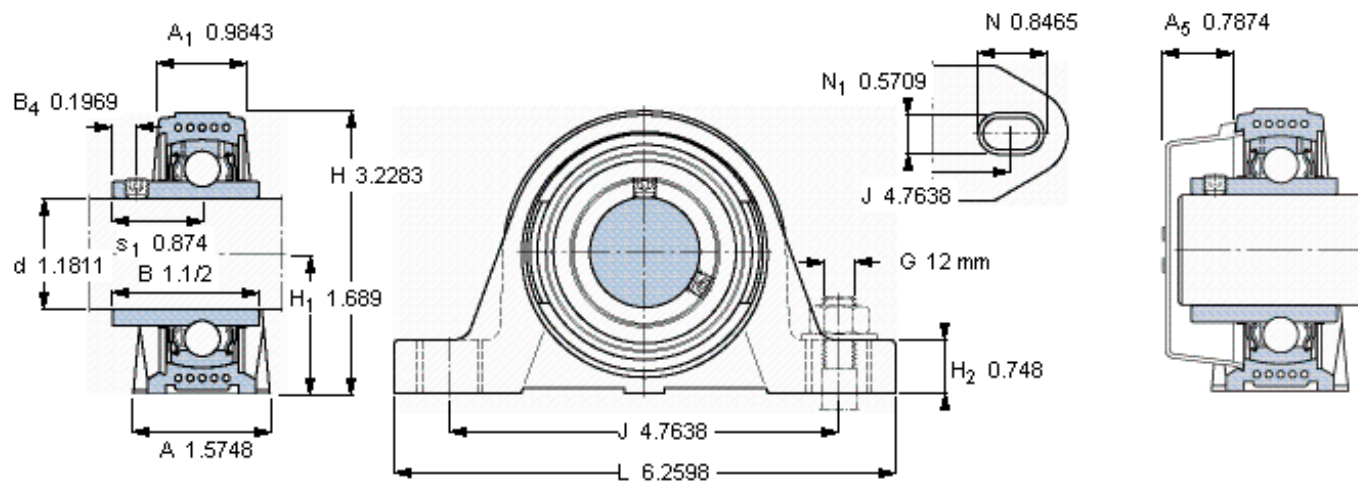

SKF SYK 30 TF参数

主要尺寸	d	30	mm	-
	A	40	mm	-
	H	82	mm	-
	H ₁	42.9	mm	-
	L	159	mm	-
基本额定载荷	C	19500	N	动载荷
	C ₀	11200	N	静载荷
极限转速	带h6轴公差	6300	r/min	-
重量	重量	490	g	-
型号	轴承单元	SYK 30 TF	-	-
	轴承座	SYK 506	-	-
	轴承	YAR 206-2F	-	-

SKF SYK 30 TF图片

平头螺钉
适宜的止动环 [Nm]
六角键销尺寸 [mm]
端盖

M 6×0.7
4
3
ECY 206

参考资料: <http://www.sozhou.com/p/abfd44d4.html>

平头螺钉
 适宜的止动环 [Nm]
 六角键销尺寸 [mm]
 端盖

M 6×0.7
 4
 3
 ECY 206