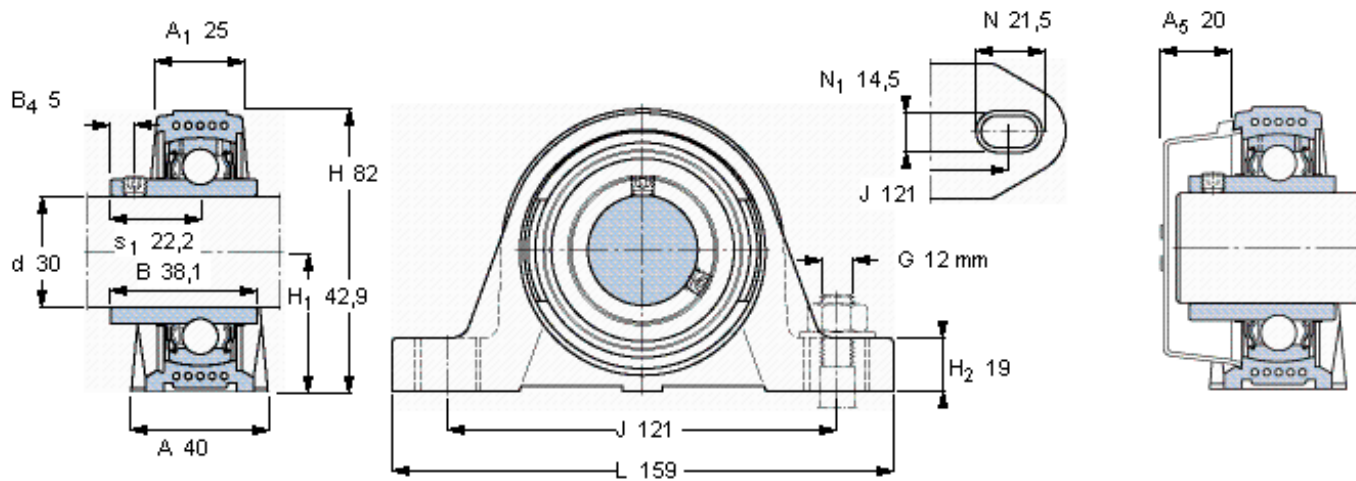

SKF SYK 30 TF参数

主要尺寸	d	30	mm	-
	A	40	mm	-
	H	82	mm	-
	H ₁	42.9	mm	-
	L	159	mm	-
基本额定载荷	C	19500	N	动载荷
	C ₀	11200	N	静载荷
极限转速	带h6轴公差	6300	r/min	-
重量	重量	490	g	-
型号	轴承单元	SYK 30 TF	-	-
	轴承座	SYK 506	-	-
	轴承	YAR 206-2F	-	-

SKF SYK 30 TF图片

平头螺钉
适宜的止动环 [Nm]
六角键销尺寸 [mm]
端盖

M 6×0.7
4
3
ECY 206

参考资料: <http://www.sozhou.com/p/abfd44d4.html>

平头螺钉
 适宜的止动环 [Nm]
 六角键销尺寸 [mm]
 端盖

M 6×0.7
 4
 3
 ECY 206