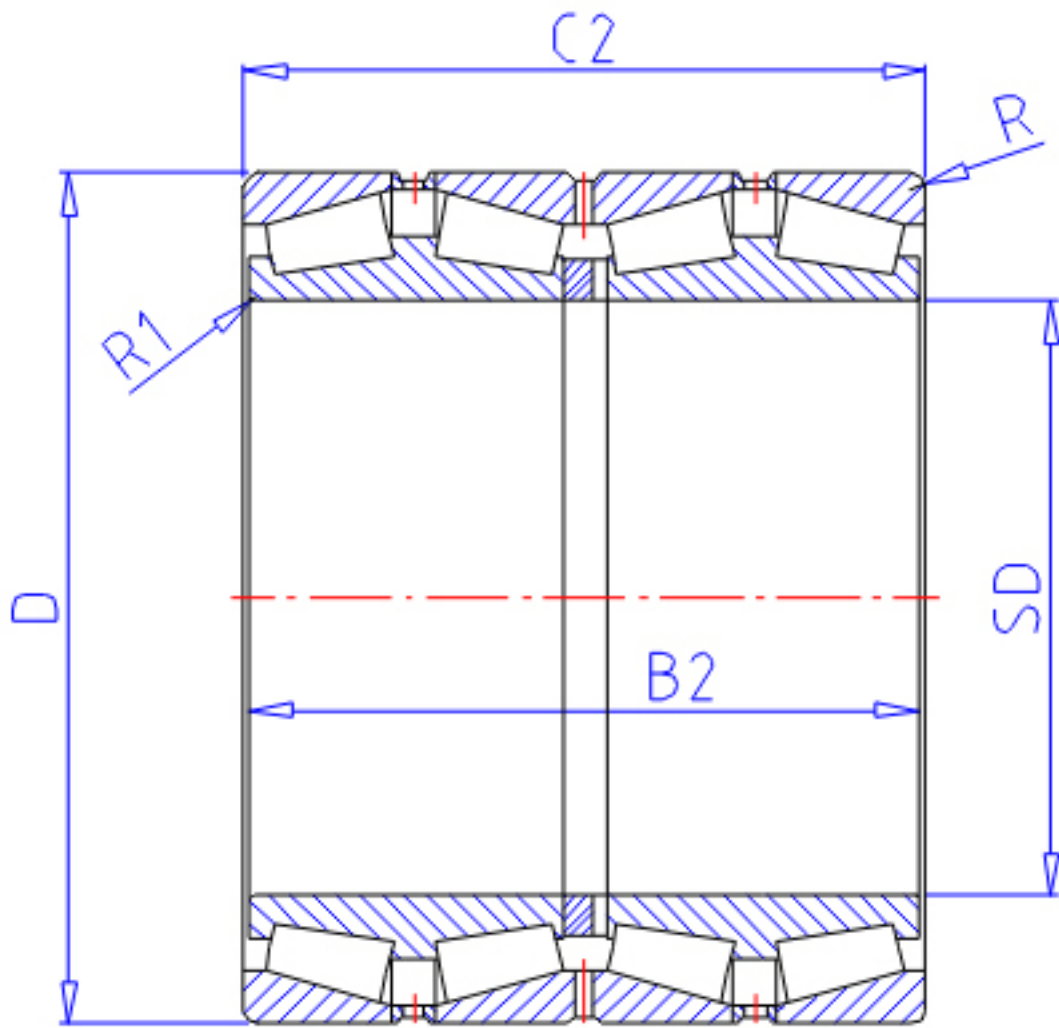

NTN E-CR0-2418参数

主要尺寸	SD	120.00	mm	-
	D	210.00	mm	外径
	B2	174.00	mm	宽度
	C2	174.00	mm	宽度
	R1	2.5	mm	(最小)
	R	2.5	mm	(最小)
	型号	ORDER	E-CR0-2418	
基本额定载荷	CR	855000	N	动载荷
	COR	1710000	N	静载荷
	CRF	87500	kgf	动载荷
	CORF	174000	kgf	静载荷
重量	MASS	22200	g	重量
安装尺寸	DA1	140	mm	-
	DA	190		-
	SA	4.5	mm	-

NTN E-CR0-2418图片

参考资料:<http://www.sozhou.com/p/abccbd22.html>