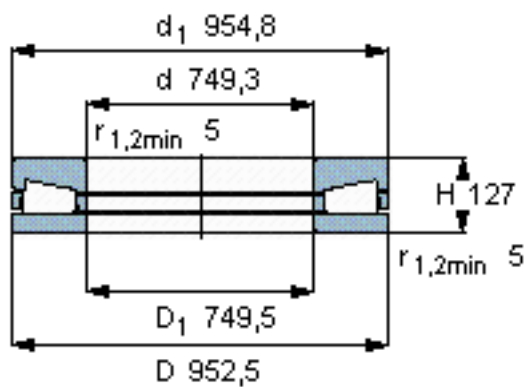

SKF BFSB 353247参数

主要尺寸	d	749.3	mm	-
	D	952.5	mm	-
	d ₁	954.8	mm	-
	H	127	mm	-
基本额定载荷	C	5830000	N	动载荷
	C ₀	30000000	N	静载荷
疲劳载荷极限	P _u	1730000	N	-
最小载荷系数	A	72	-	-
重量	重量	230000	g	-
型号	型号	BFSB 353247	-	-

SKF BFSB 353247图片