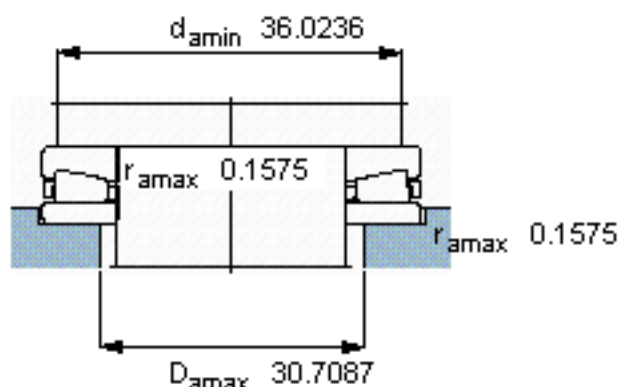

SKF BFSB 353247参数

主要尺寸	d	749.3	mm	-
	D	952.5	mm	-
	d ₁	954.8	mm	-
	H	127	mm	-
基本额定载荷	C	5830000	N	动载荷
	C ₀	30000000	N	静载荷
疲劳载荷极限	P _u	1730000	N	-
最小载荷系数	A	72	-	-
重量	重量	230000	g	-
型号	型号	BFSB 353247	-	-

SKF BFSB 353247图片