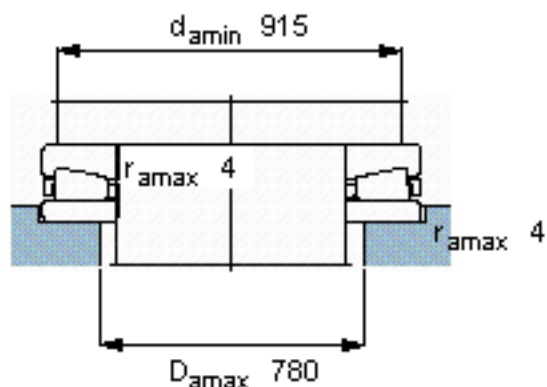

SKF BFSB 353247参数

主要尺寸	d	749.3	mm	-
	D	952.5	mm	-
	d ₁	954.8	mm	-
	H	127	mm	-
基本额定载荷	C	5830000	N	动载荷
	C ₀	30000000	N	静载荷
疲劳载荷极限	P _u	1730000	N	-
最小载荷系数	A	72	-	-
重量	重量	230000	g	-
型号	型号	BFSB 353247	-	-

SKF BFSB 353247图片