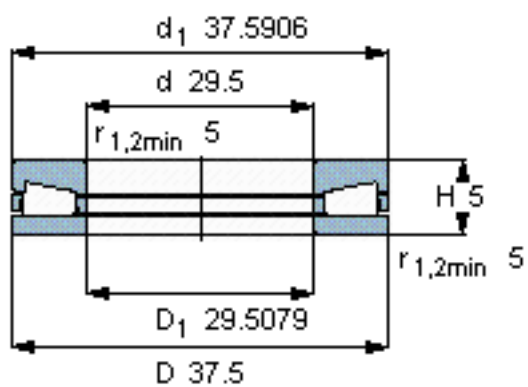

SKF BFSB 353247参数

主要尺寸	d	749.3	mm	-
	D	952.5	mm	-
	d ₁	954.8	mm	-
	H	127	mm	-
基本额定载荷	C	5830000	N	动载荷
	C ₀	30000000	N	静载荷
疲劳载荷极限	P _u	1730000	N	-
最小载荷系数	A	72	-	-
重量	重量	230000	g	-
型号	型号	BFSB 353247	-	-

SKF BFSB 353247图片