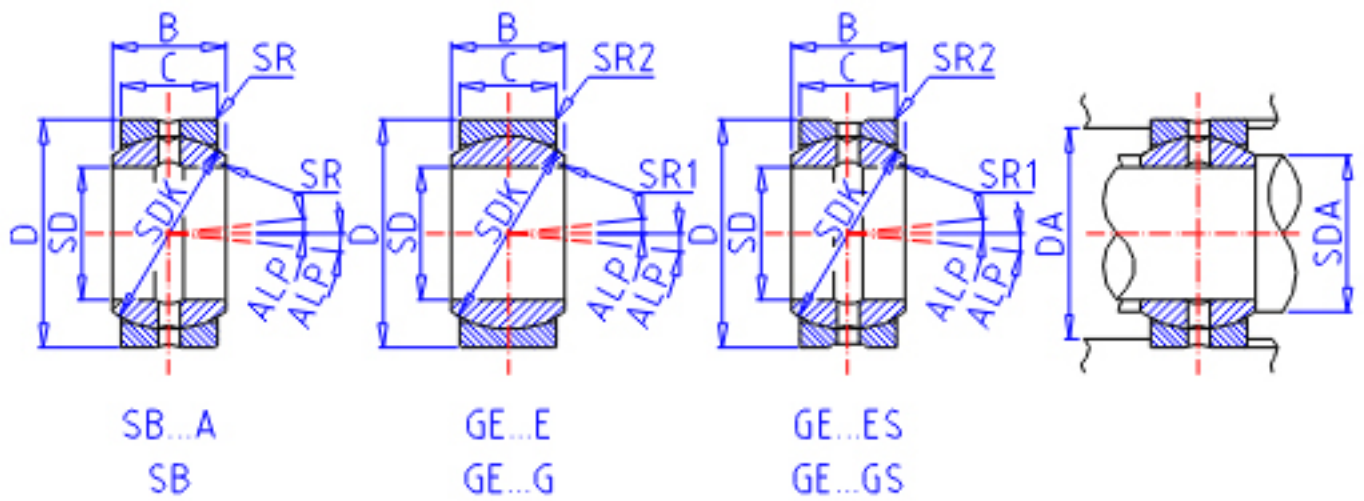

IKO SB 110A参数

轴径	STDRT	110	mm	轴径	
型号	ORDER	SB 110A		型号	
重量	MASS	8550	g	重量	
主要尺寸	SD	110	mm	内径	
	D	170	mm	外径	
	B	93	mm	宽度	
	C	80	mm	宽度	
	SDK	160.0	mm	-	
	SR	1.0	mm	(最小)	
	SR1	0.0	mm	(最小)	
容许倾斜角度	SR2	0.0	mm	(最小)	
	ALP	5		容许倾斜角度	
	安装尺寸	SDAMIN	115.5	mm	(最小)
SDAMAX		130.0	mm	(最大)	
DAMAX		164.5	mm	(最大)	
DAMIN		149.0	mm	(最小)	
动态负载容量	CD	1260000	N	动态负载容量	
静态负载容量	CS	7530000	N	静态负载容量	

IKO SB 110A图片

参考资料:<http://www.sozhou.com/p/ab5a4cac.html>