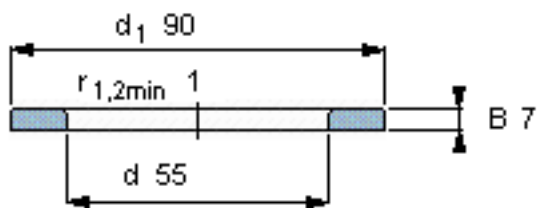

SKF WS 81211参数

尺寸	d	55	mm	-
	D	-	mm	-
	B	7	mm	-
	d ₁	90	mm	-
	D ₁	-	mm	-
	r ₁ 、r _{1.2}	1	mm	-
重量	重量	220	g	-
型号	型号	WS 81211	-	-

SKF WS 81211图片

轴垫圈

轴垫圈

参考资料:<http://www.sozhou.com/p/ab519cc5.html>