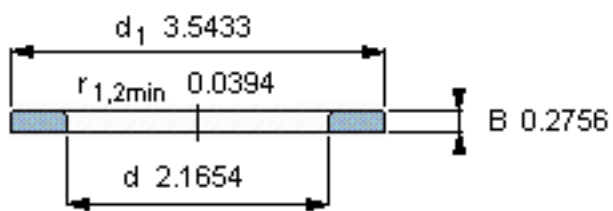

SKF WS 81211参数

尺寸	d	55	mm	-
	D	-	mm	-
	B	7	mm	-
	d ₁	90	mm	-
	D ₁	-	mm	-
	r ₁ 、r _{1.2}	1	mm	-
重量	重量	220	g	-
型号	型号	WS 81211	-	-

SKF WS 81211图片

轴垫圈

轴垫圈

参考资料:<http://www.sozhou.com/p/ab519cc5.html>