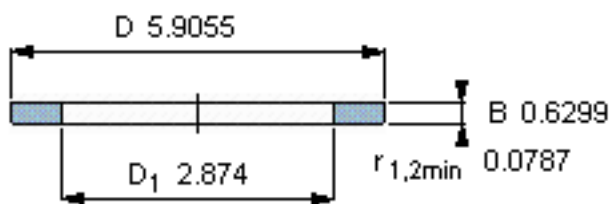

SKF GS 89414参数

尺寸	d	70	mm	-
	D	150	mm	-
	B	16	mm	-
	d ₁	-	mm	-
	D ₁	73	mm	-
	r ₁ 、r _{1.2}	2	mm	-
重量	重量	1730	g	-
型号	型号	GS 89414	-	-

SKF GS 89414图片

轴承座垫圈

轴承座垫圈

参考资料:<http://www.sozhou.com/p/ab062093.html>