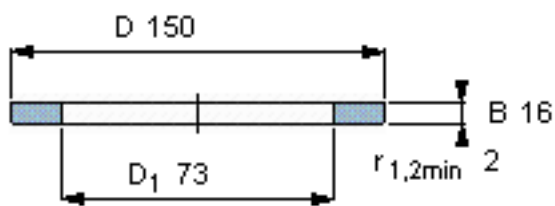

SKF GS 89414参数

尺寸	d	70	mm	-
	D	150	mm	-
	B	16	mm	-
	d ₁	-	mm	-
	D ₁	73	mm	-
	r ₁ 、r _{1.2}	2	mm	-
重量	重量	1730	g	-
型号	型号	GS 89414	-	-

SKF GS 89414图片

轴承座垫圈

轴承座垫圈

参考资料:<http://www.sozhou.com/p/ab062093.html>