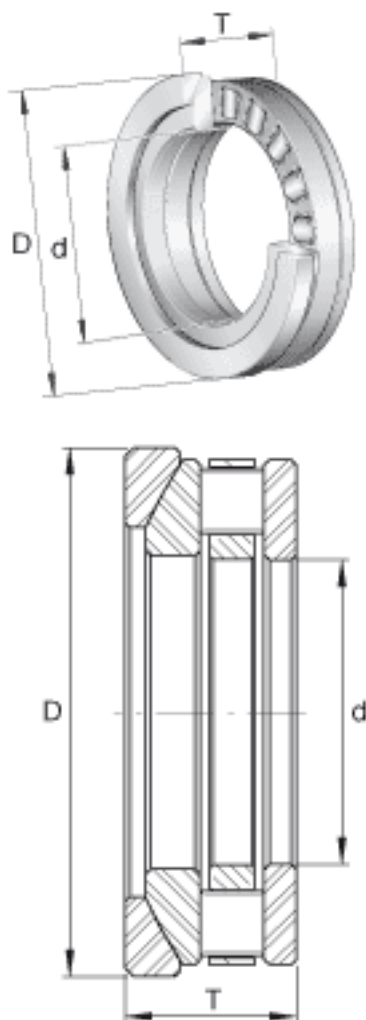

### INA RTW621参数

尺寸	d	63.5	mm	-
	D	107.95	mm	-
	T	33.325	mm	-
重量	m	1182	g	质量
基本额定载荷	$C_a$	189000	N	基本额定动载荷, 轴向
	$C_{0a}$	495000	N	基本额定静载荷, 轴向
极限转速	$n_G$	2800	r/min	极限转速

### INA RTW621图片

参考资料:<http://www.sozhou.com/p/aab89fa0.html>